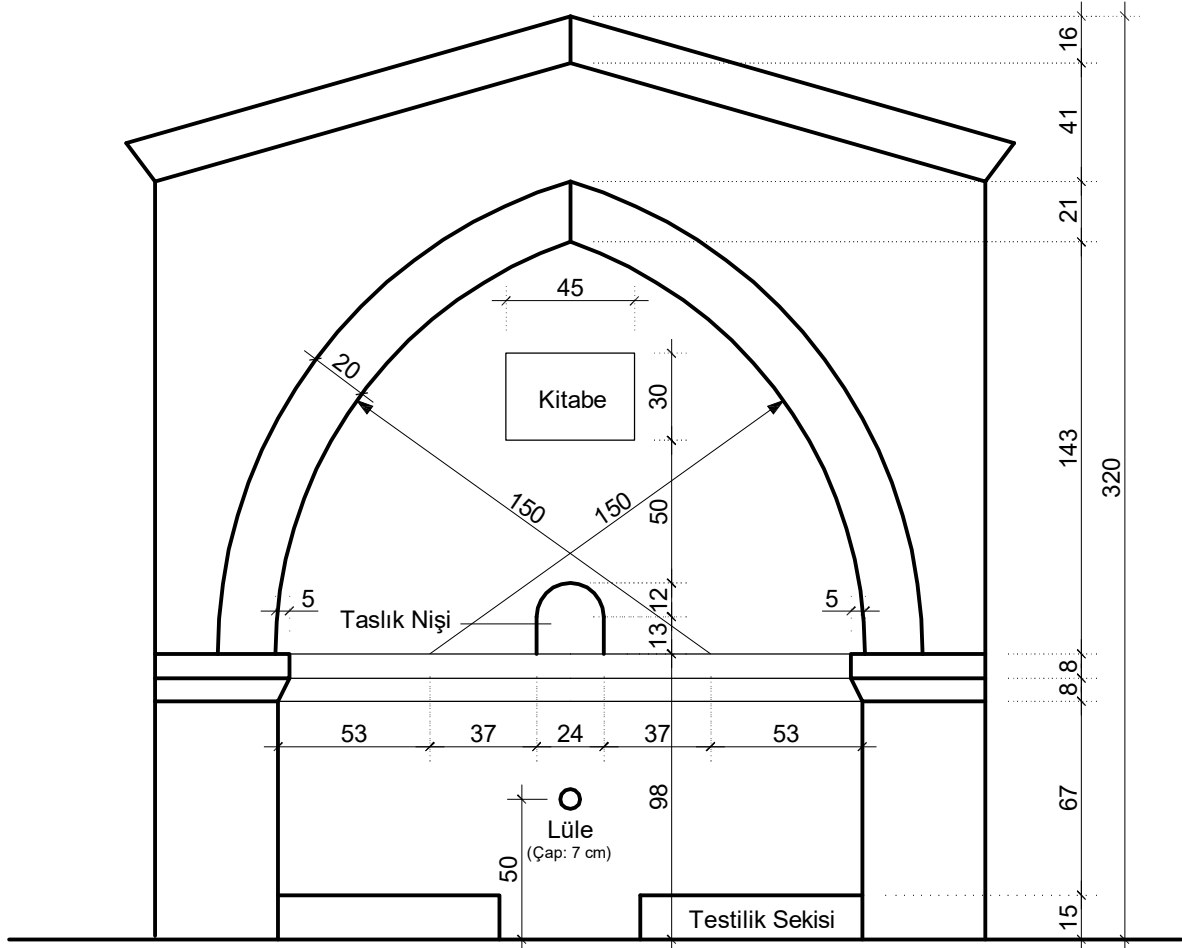

Plan

Ön Cephe

Mehmet MUTLU 06.09.2013

Yeşildere Cuma Camii Çeşmesi (Konya / Meram)

(Çalışma 1 / 25 ölçekli olarak çizilecek)