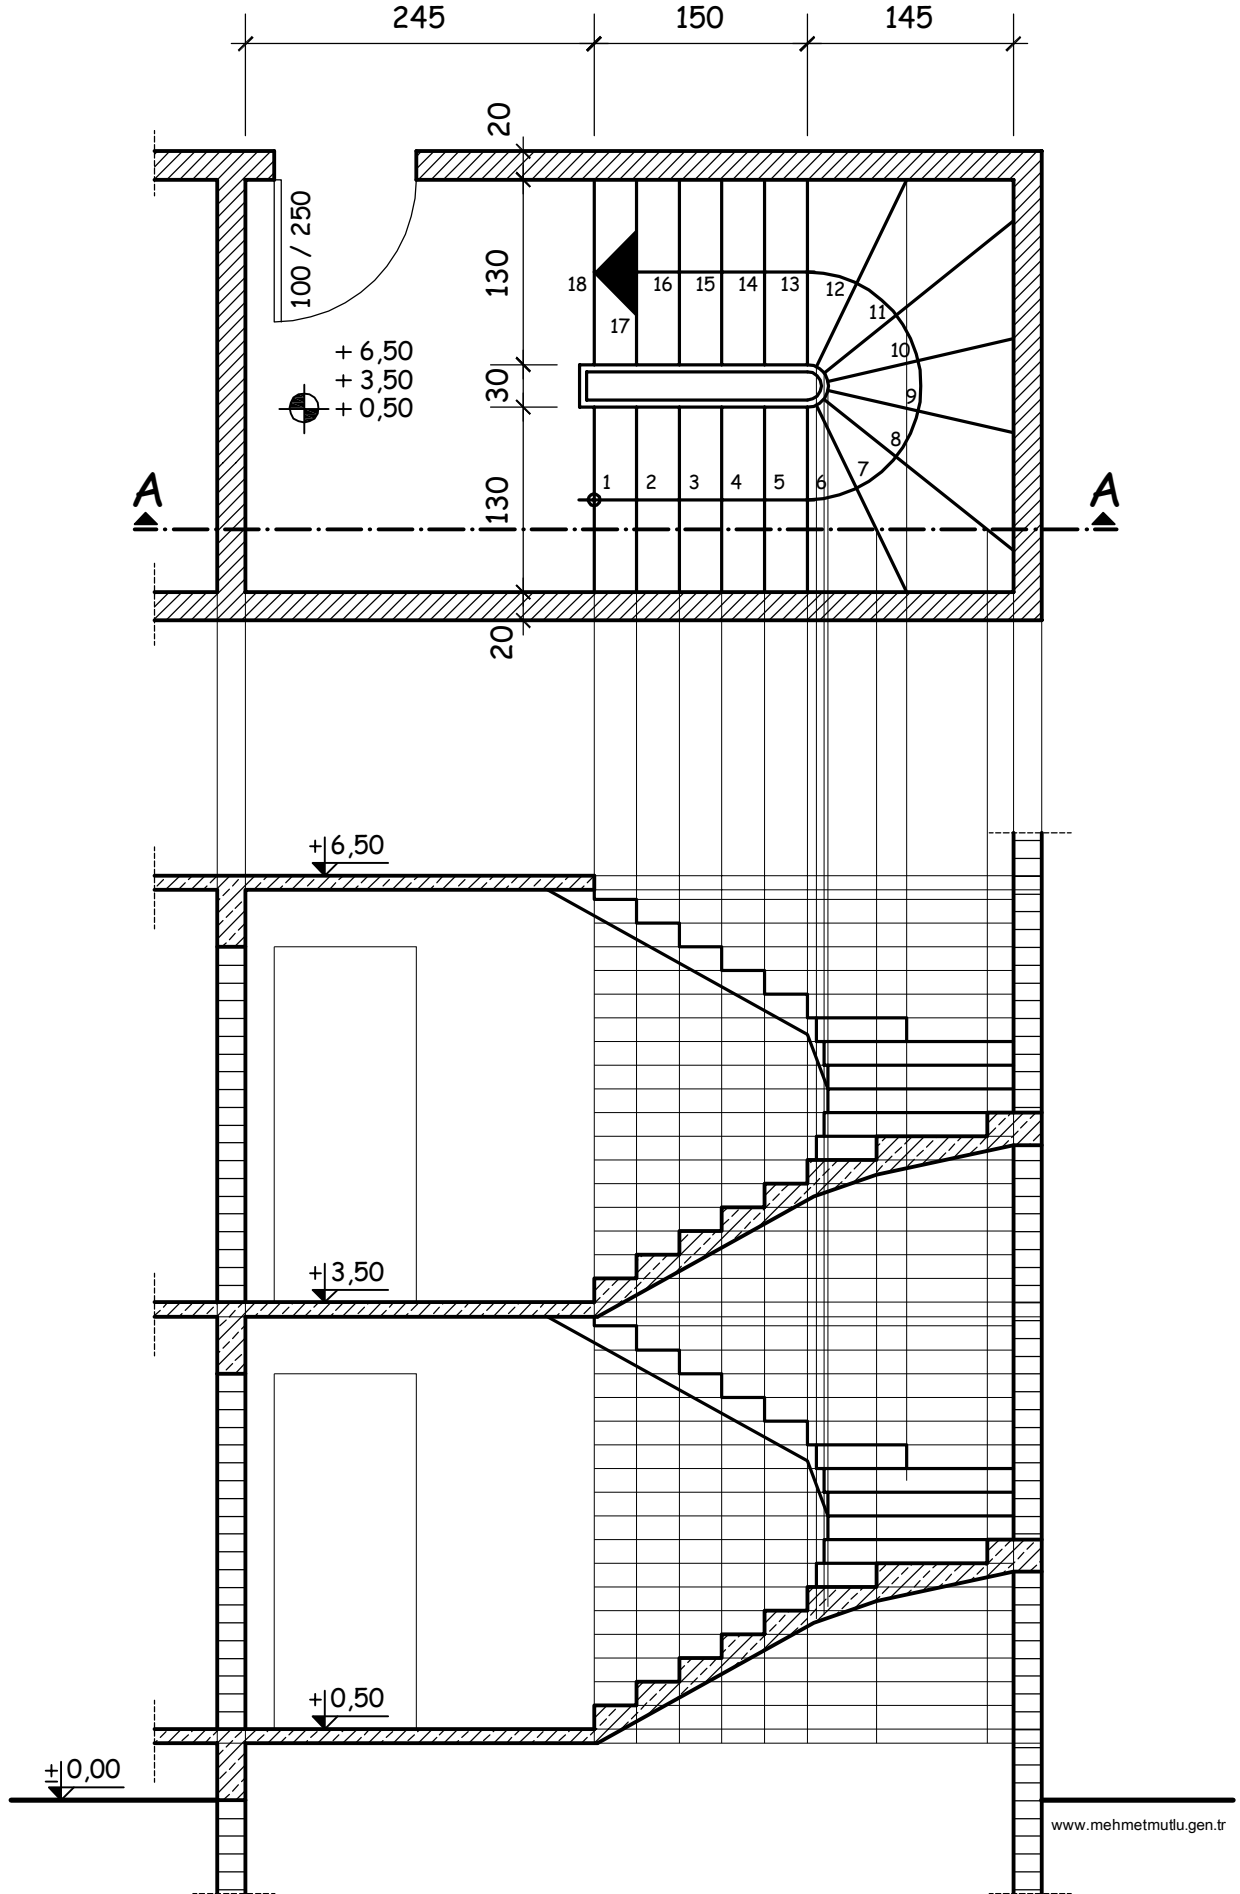

2 KOLLU YARIM DÖNER MERDİVEN

A-A KESİTİ