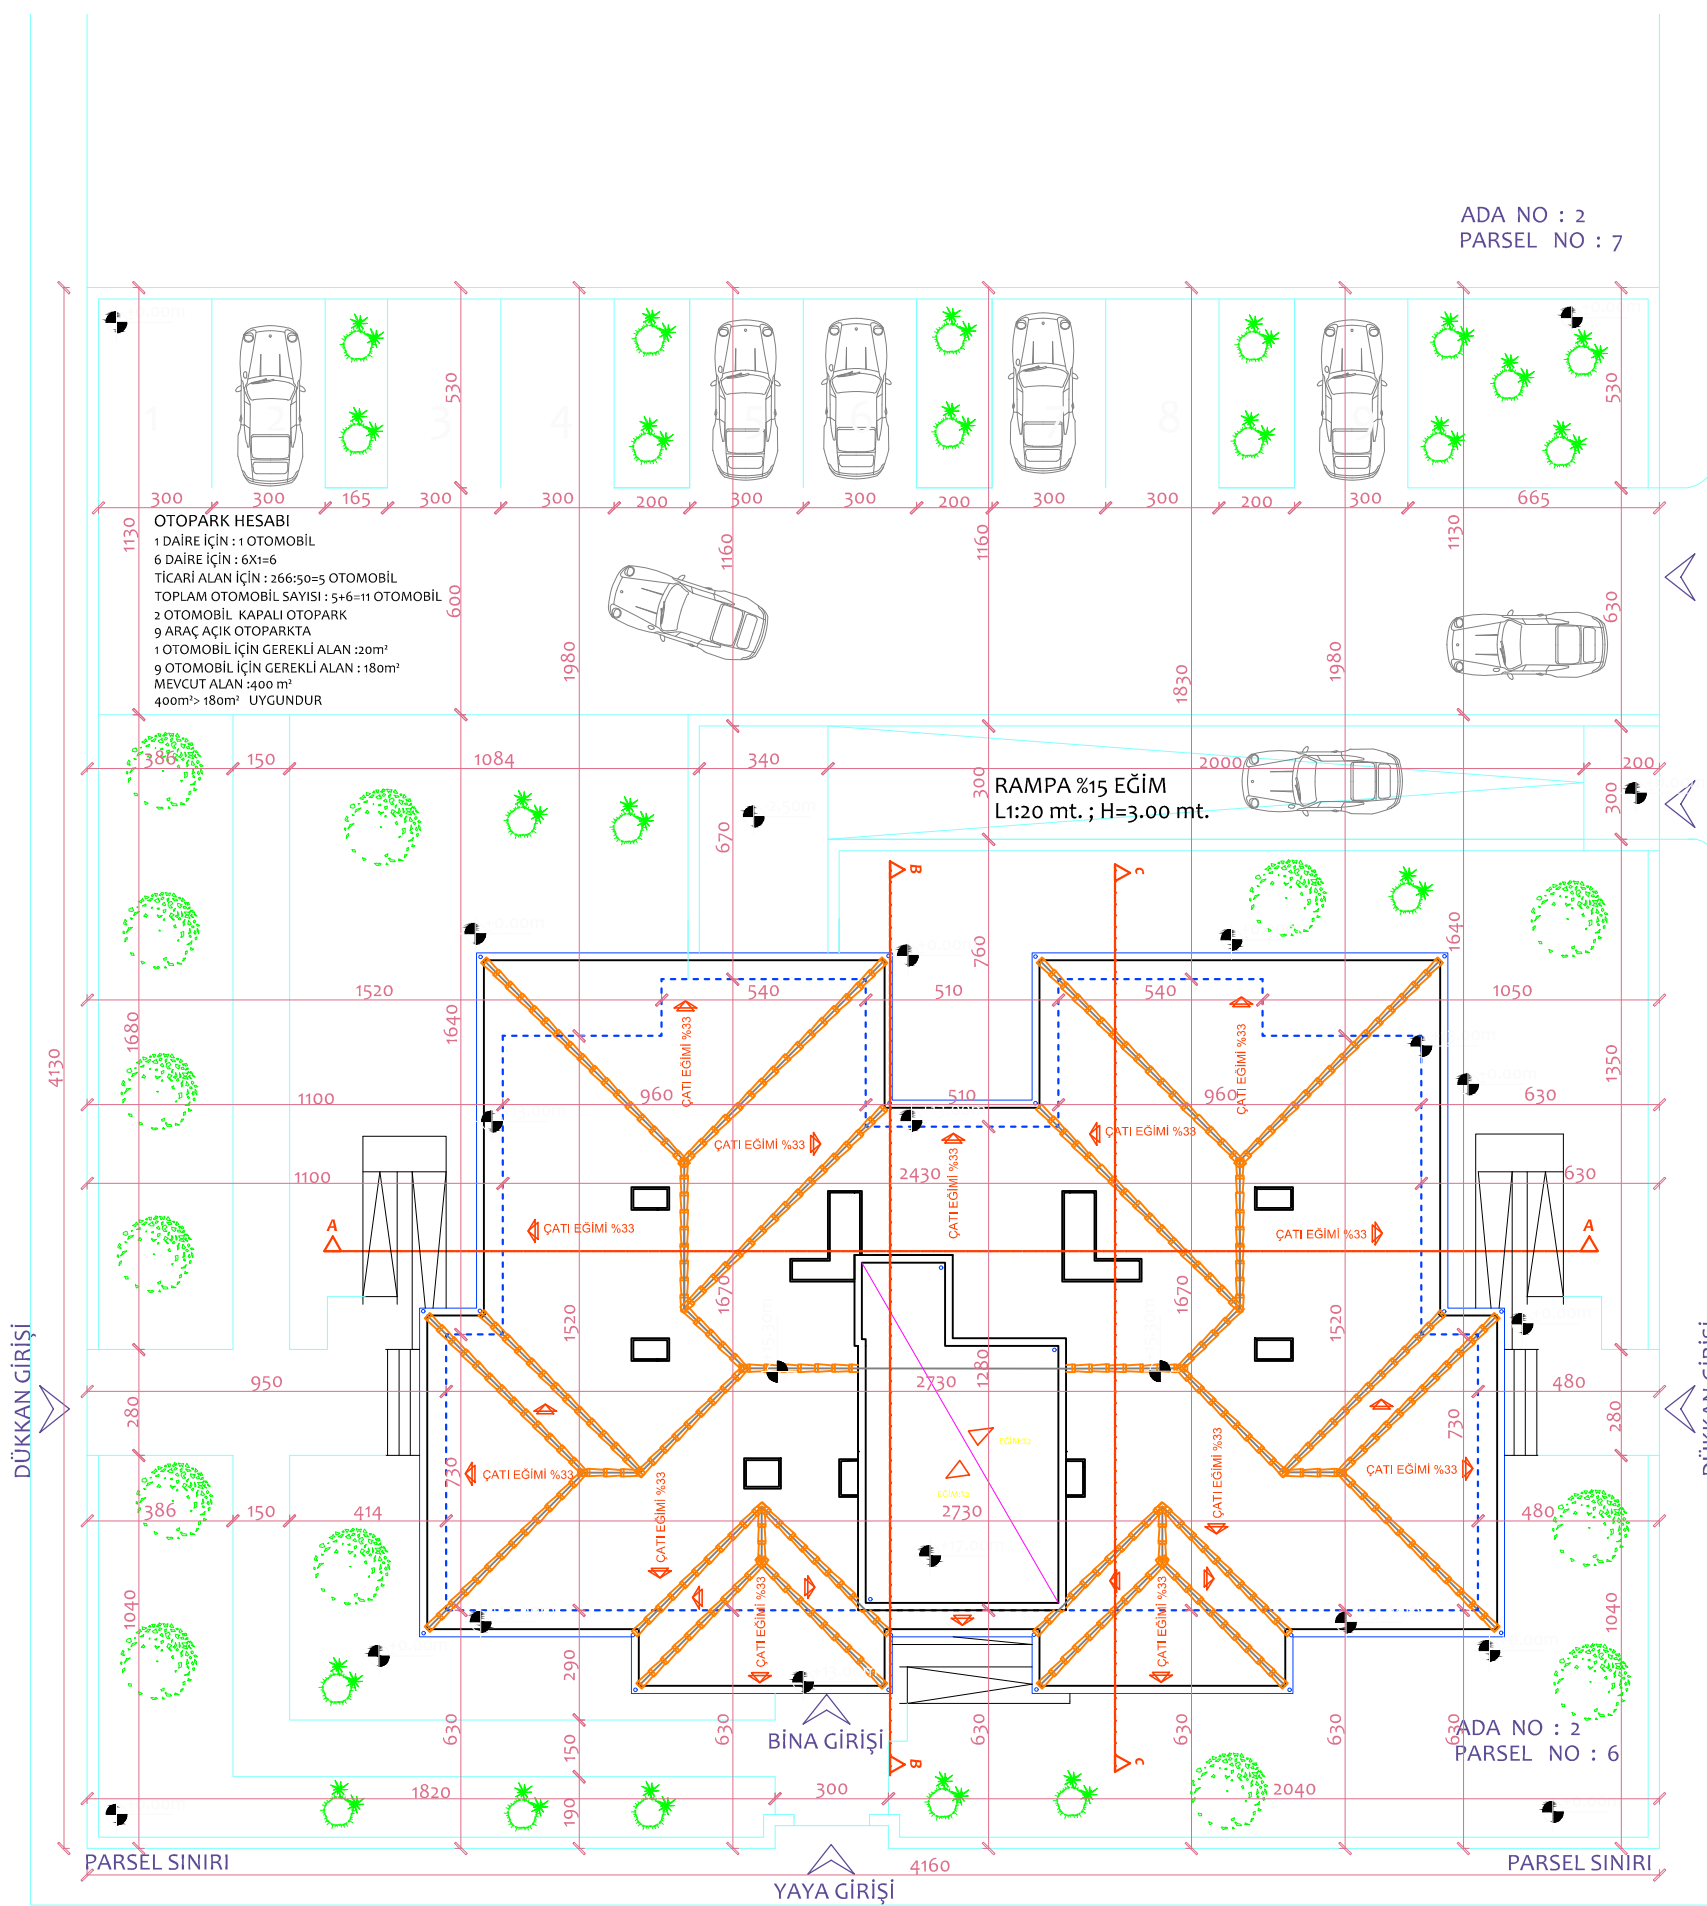

ŞEMATİK C / C KESİTİ ÖLÇEK: 1/50

ABDULHEY CADESİ

POLAT CADESİ

MEMATİ CADESİ

SPOR ALANI

ŞEMATİK A / A KESİTİ ÖLÇEK: 1/200