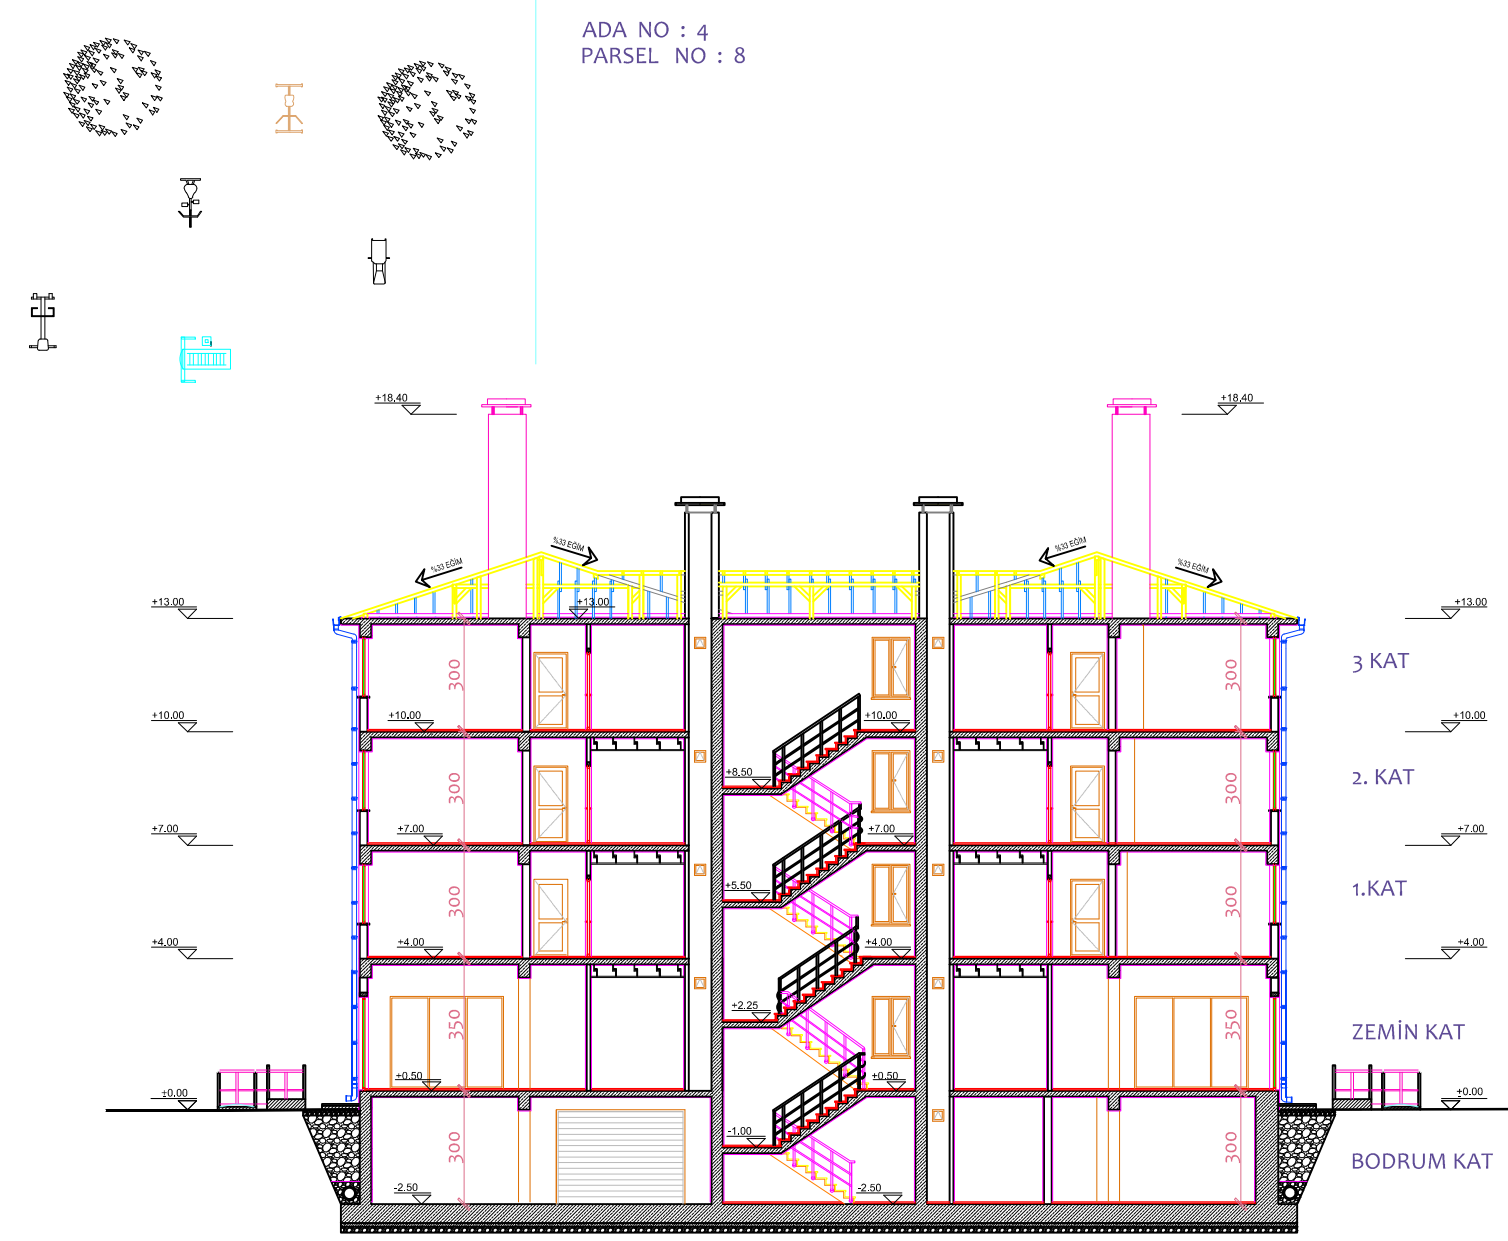

ŞEMATİK C / C KESİTİ ÖLÇEK: 1/50

ABDULHEY CADESİ

POLAT CADESİ

MEMATİ CADESİ

SPOR ALANI

ŞEMATİK A / A KESİTİ ÖLÇEK: 1/200