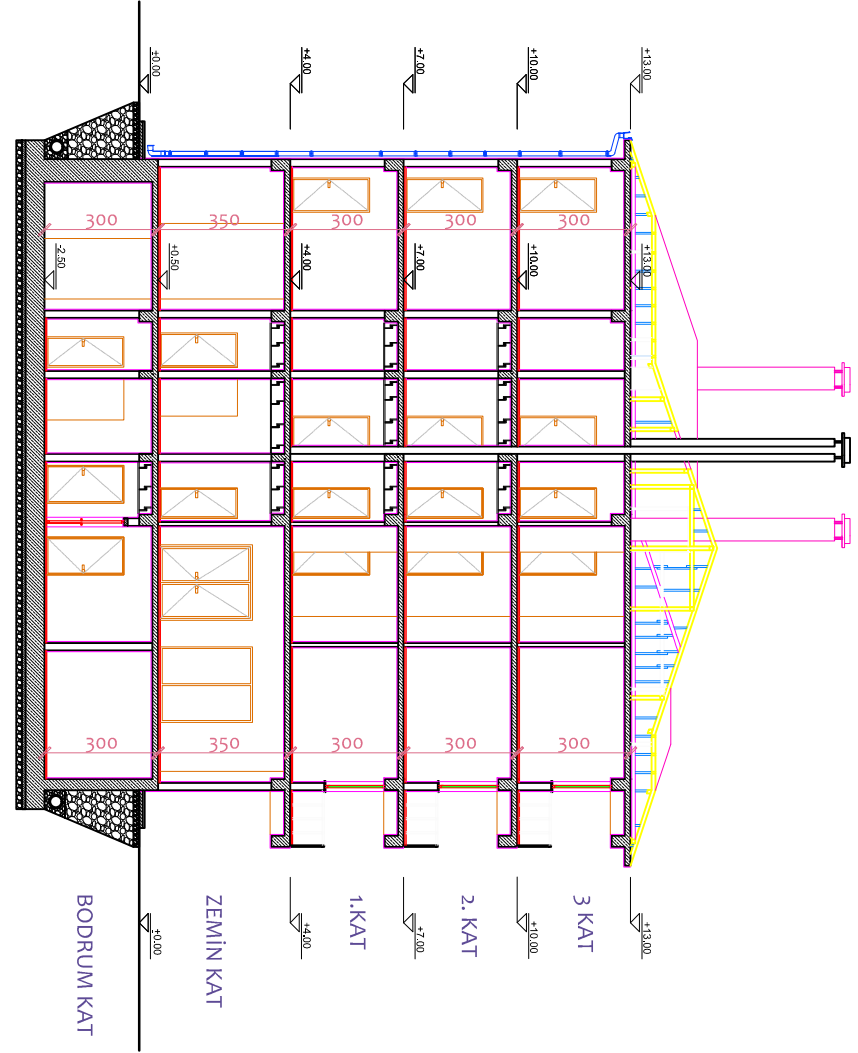

ŞEMATİK C / C KESİTİ ÖLÇEK: 1/50

ABDULHEY CADESİ

POLAT CADESİ

MEMATİ CADESİ

SPOR ALANI

ŞEMATİK A / A KESİTİ ÖLÇEK: 1/200