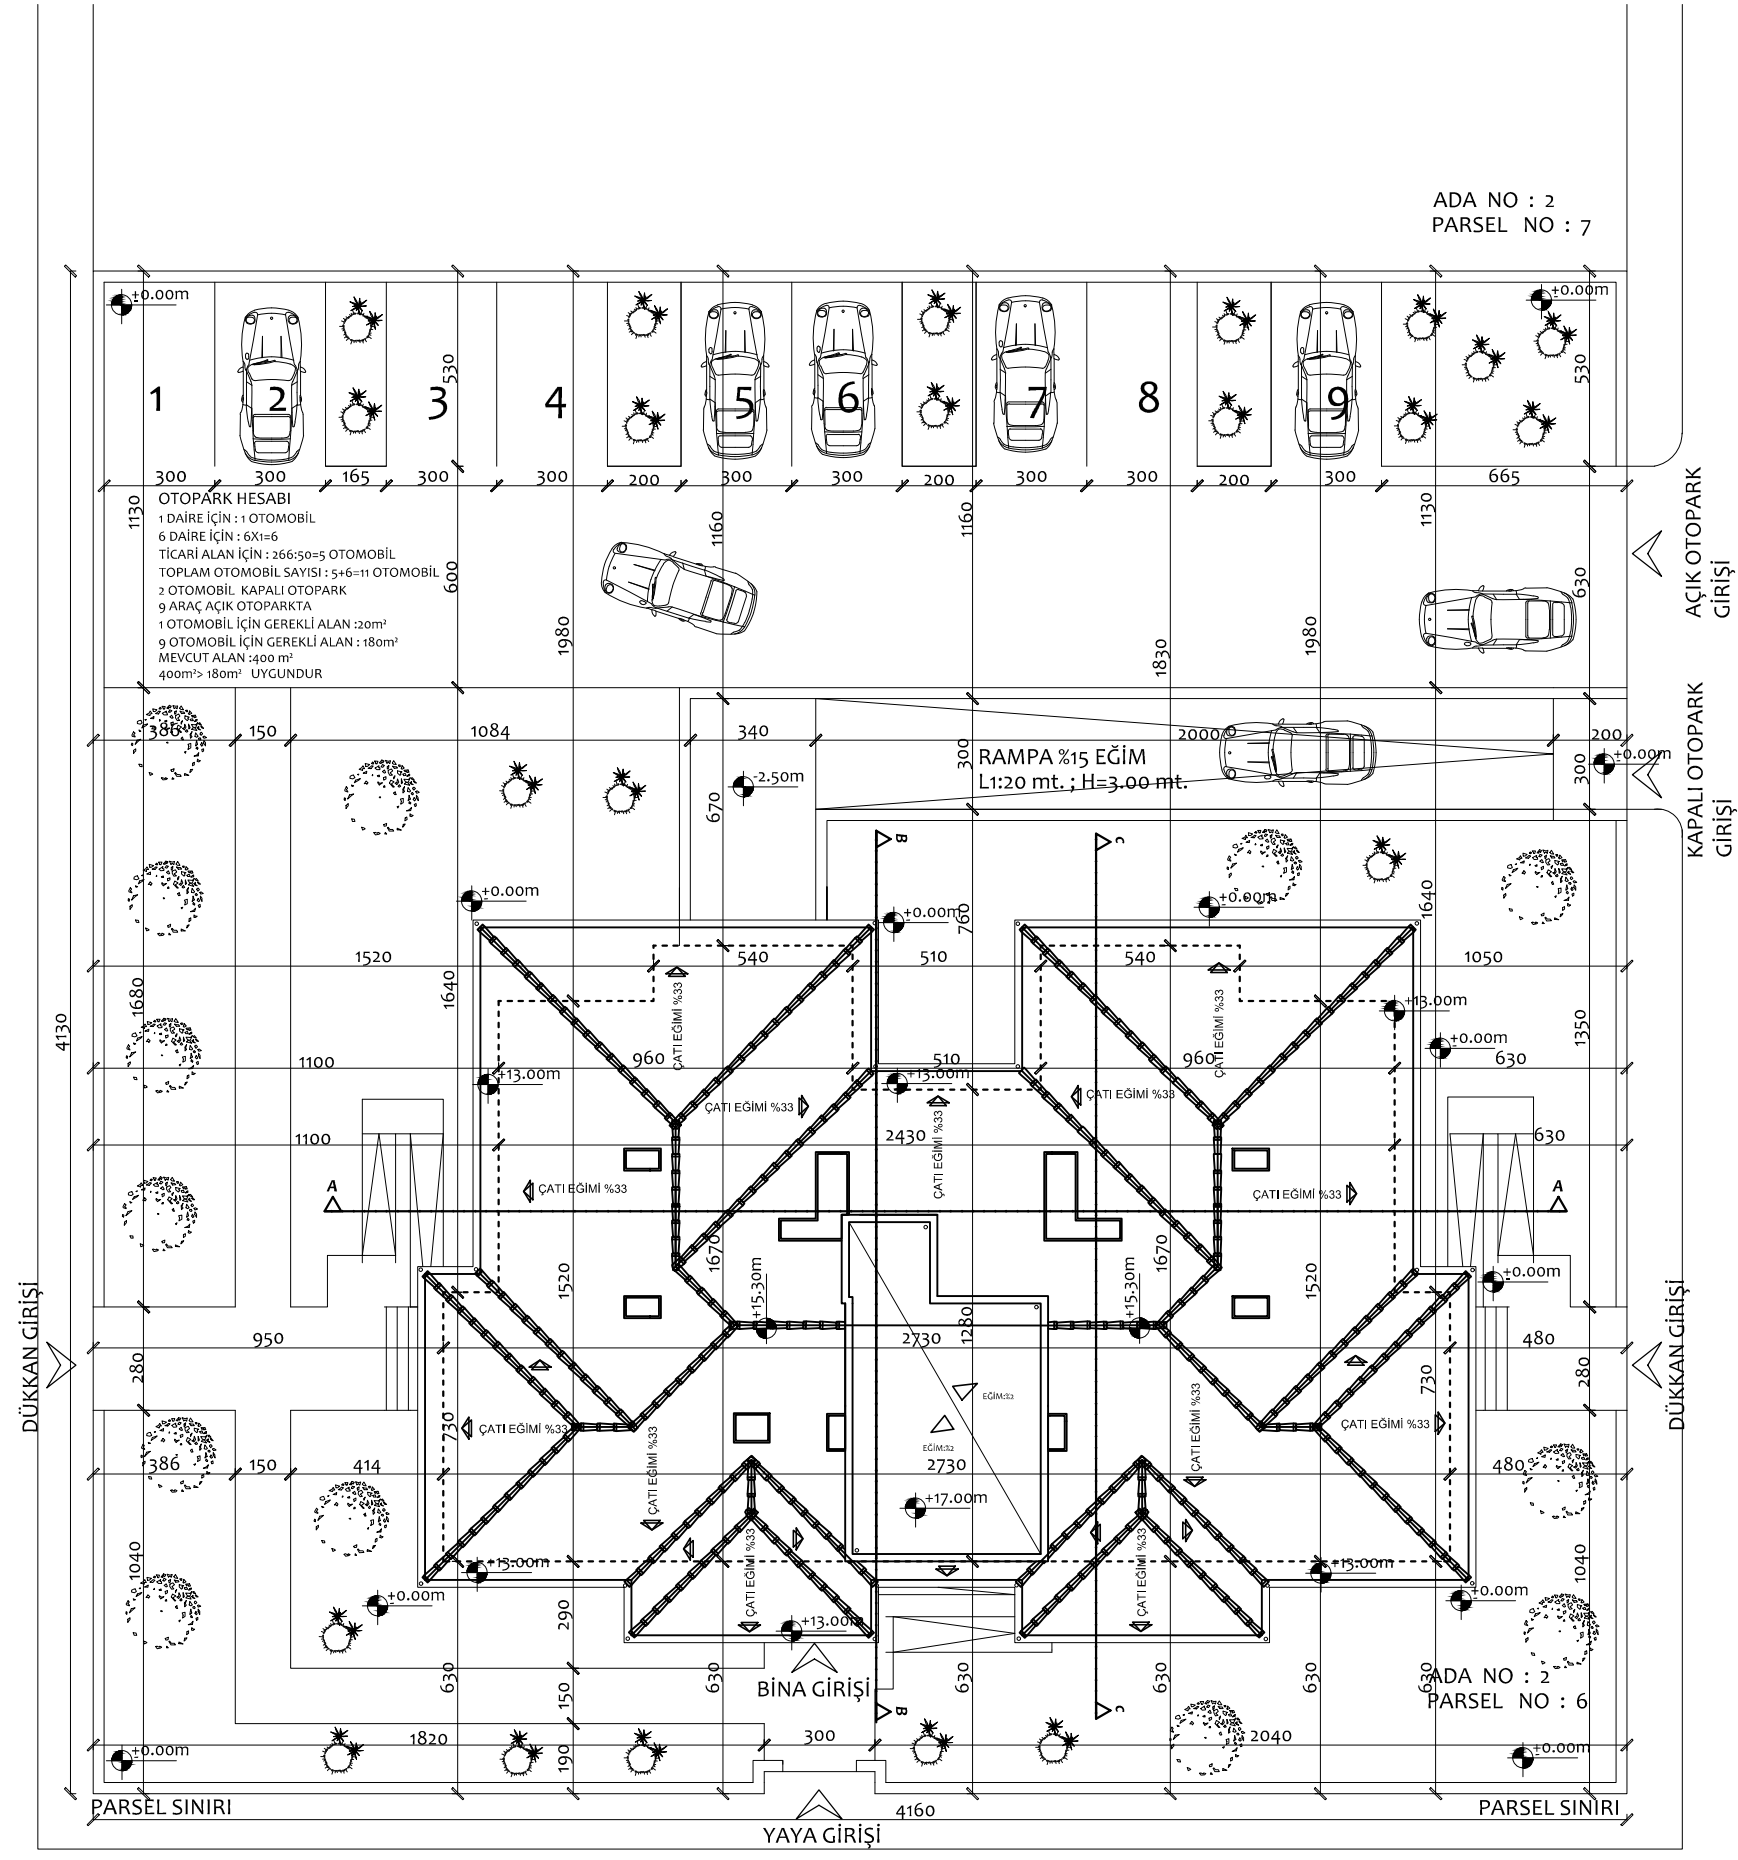

SEMANTİK C/C KESİTİ ÖLÇEK : 1/50

KONUT  
1

ADA NO : 3  
PARSEL NO : 1

KONUT  
2

ADA NO : 3  
PARSEL NO : 2

10<sup>00</sup>

ABDULHEY CADESİ

10<sup>00</sup>

MEMATİ CADESİ

KONUT  
5

ADA NO : 1  
PARSEL NO : 5

KONUT  
4

ADA NO : 1  
PARSEL NO : 4

10<sup>00</sup>

POLAT CADESİ

SPOR ALANI

ADA NO : 4  
PARSEL NO : 8

SEMANTİK A/A KESİTİ ÖLÇEK : 1/200

ADA NO : 4  
PARSEL NO : 3

KONUT  
3