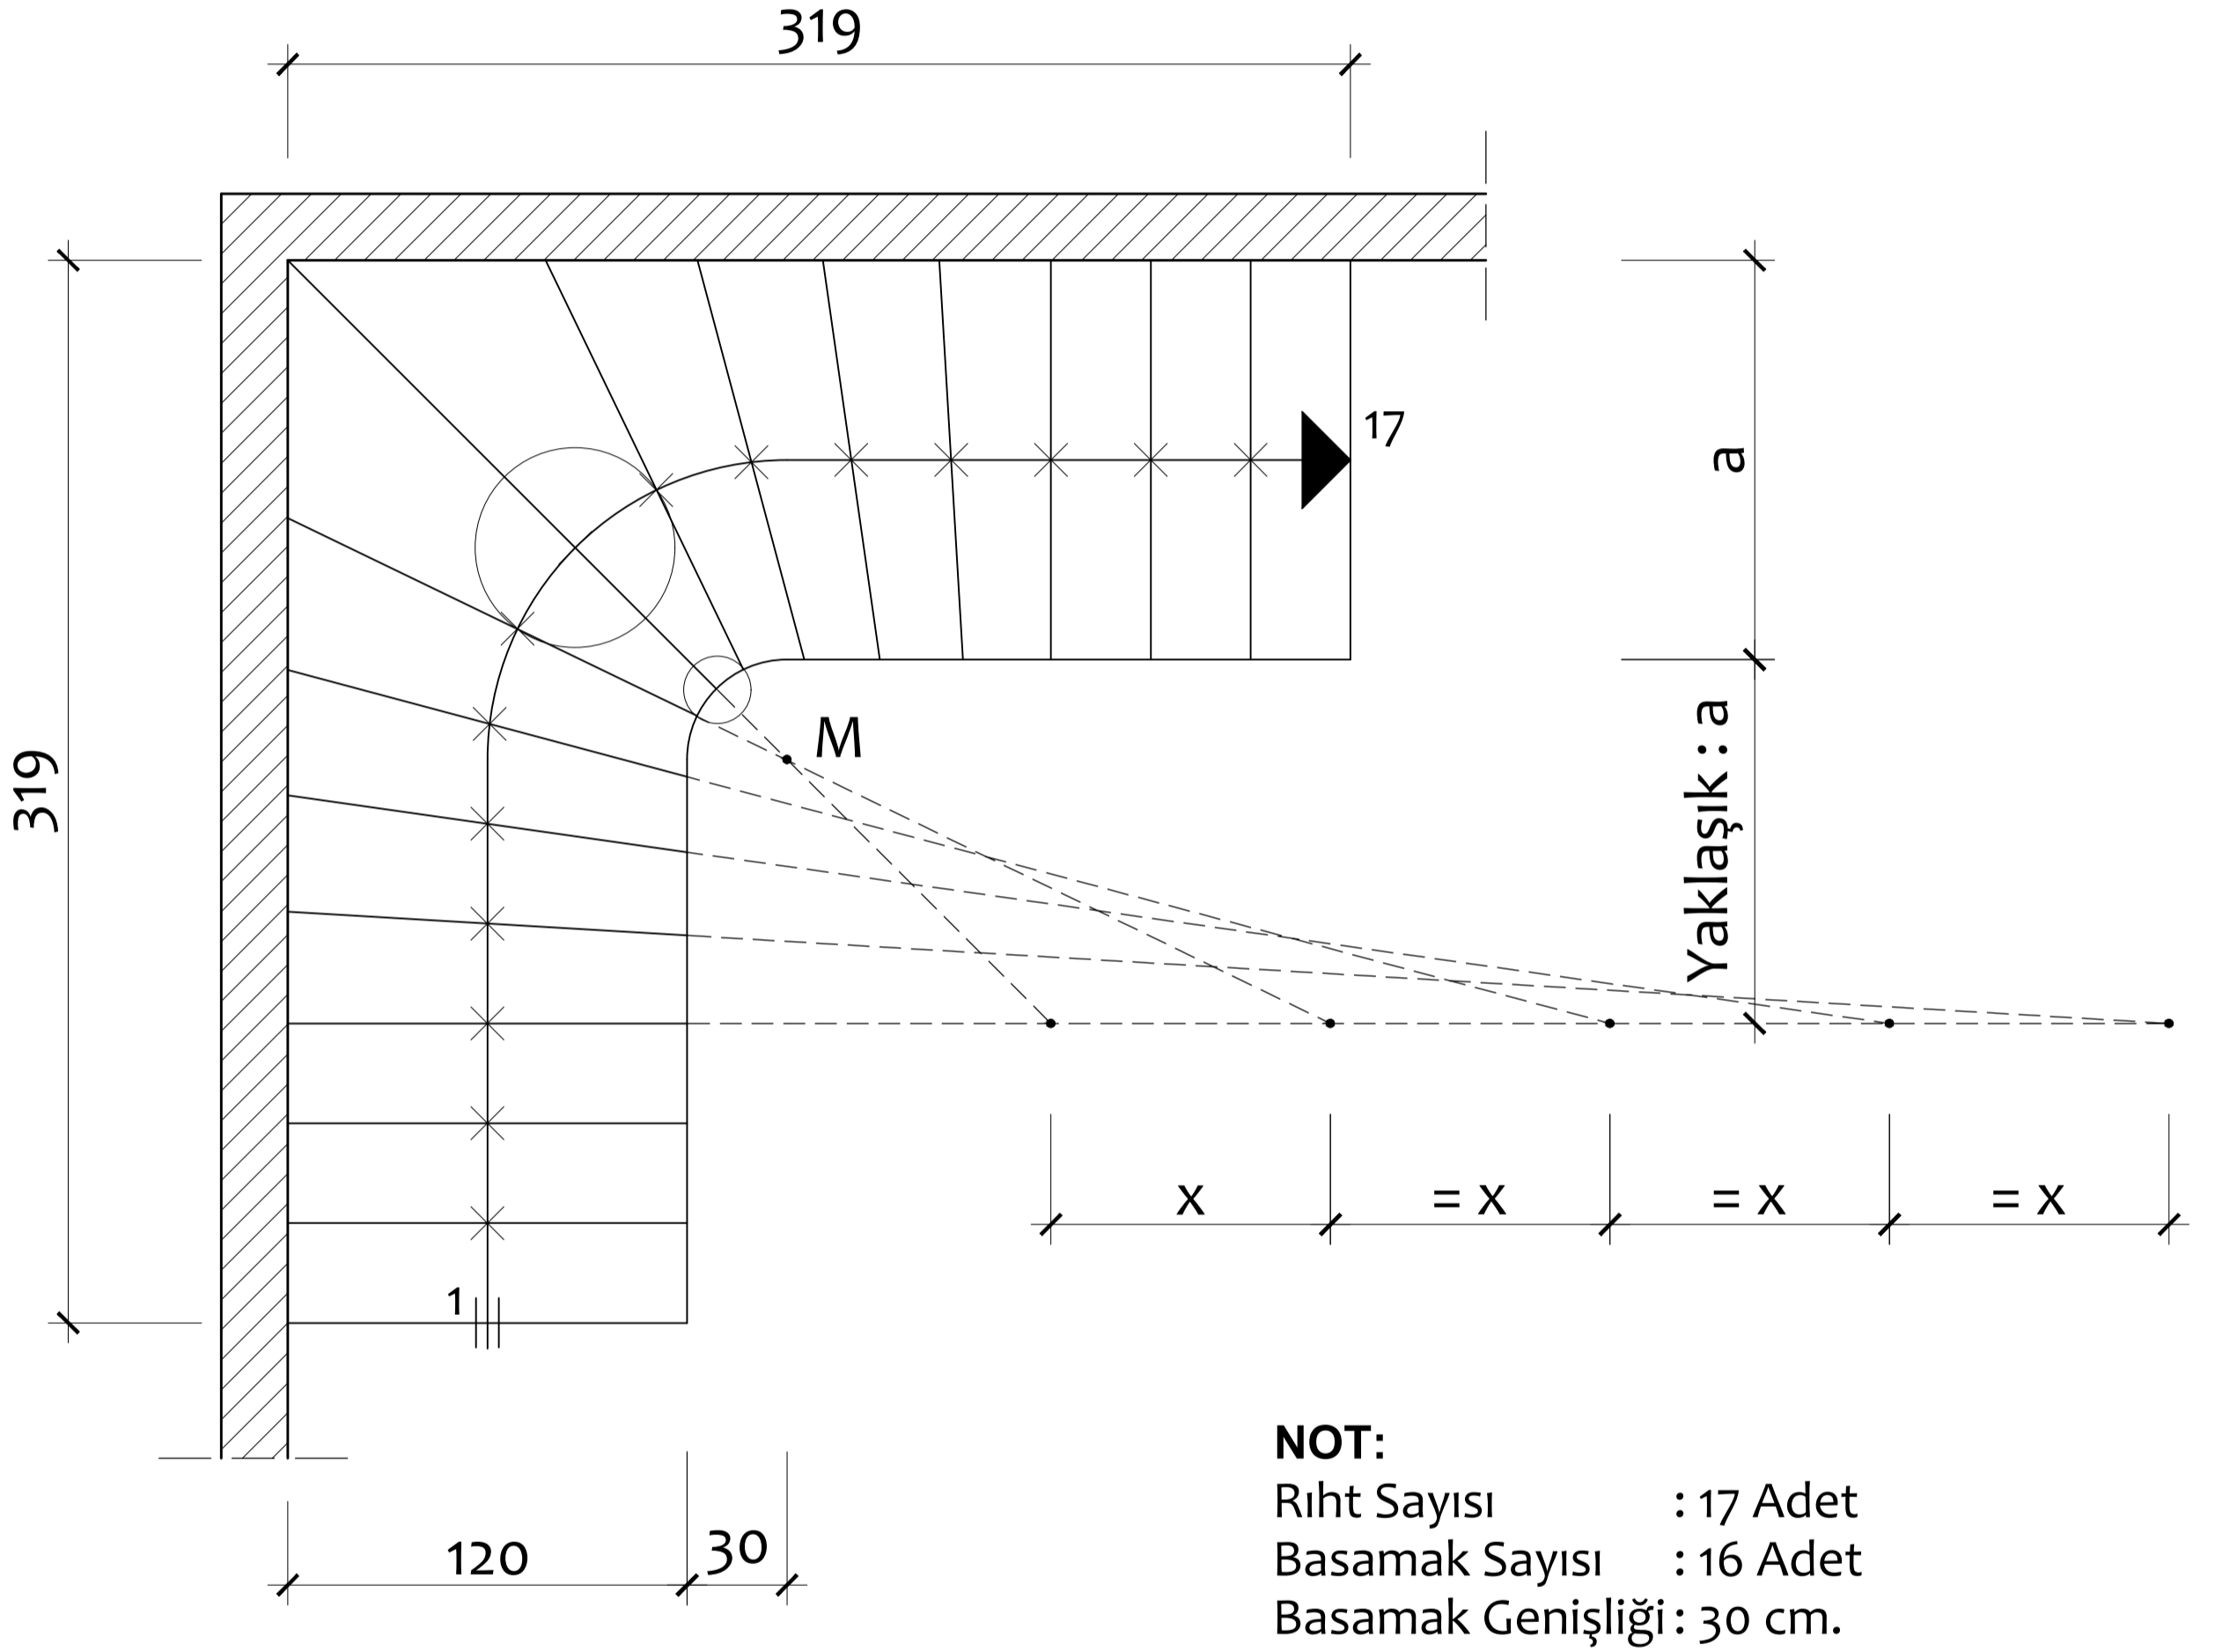

ÇEYREK DÖNER MERDİVEN DENGELENDİRMELERİ - 2

YATAY YARDIMCI DOĐRU İLE DENGELENDİRME
(RIHT ORTADA)

Ölçek: 1/20