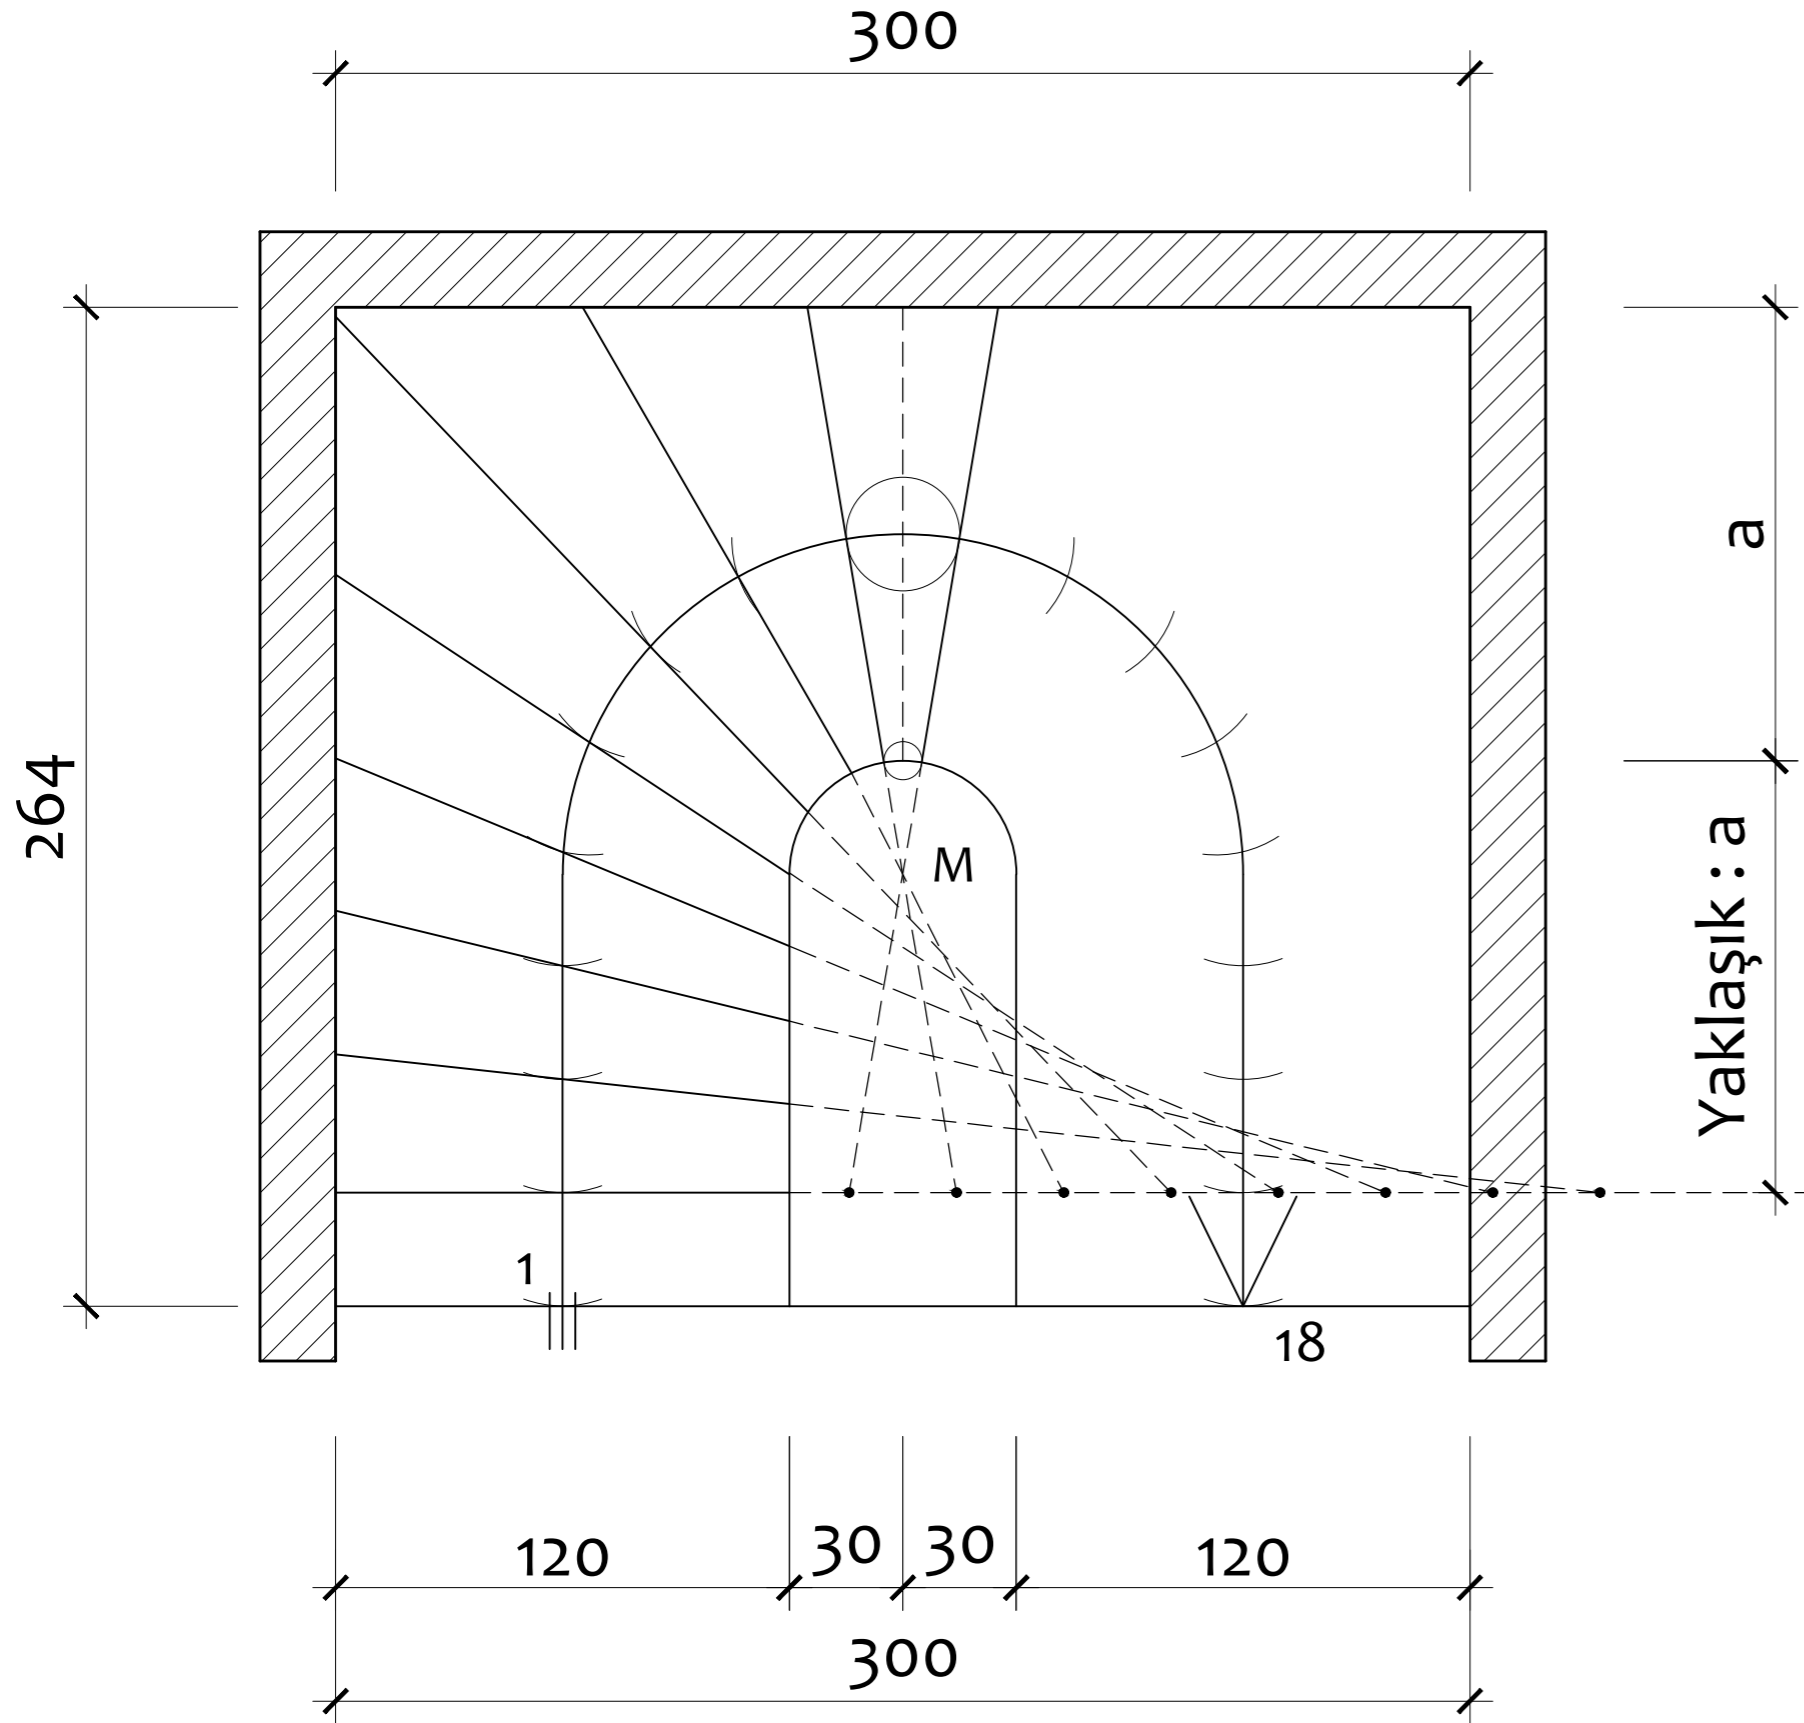

YARIM DÖNER MERDİVEN DENGELENDİRMELERİ - 5

DENGELENDİRİLMİŞ MERDİVEN PLANI

NOT:

Riht Sayısı : 18 Adet
Basamak Sayısı : 17 Adet
Basamak Geniřlięi : 30 cm.

YATAY YARDIMCI DOęRU İLE DENGELENDİRME
(BASAMAK ORTADA)

Ölçek: 1/20