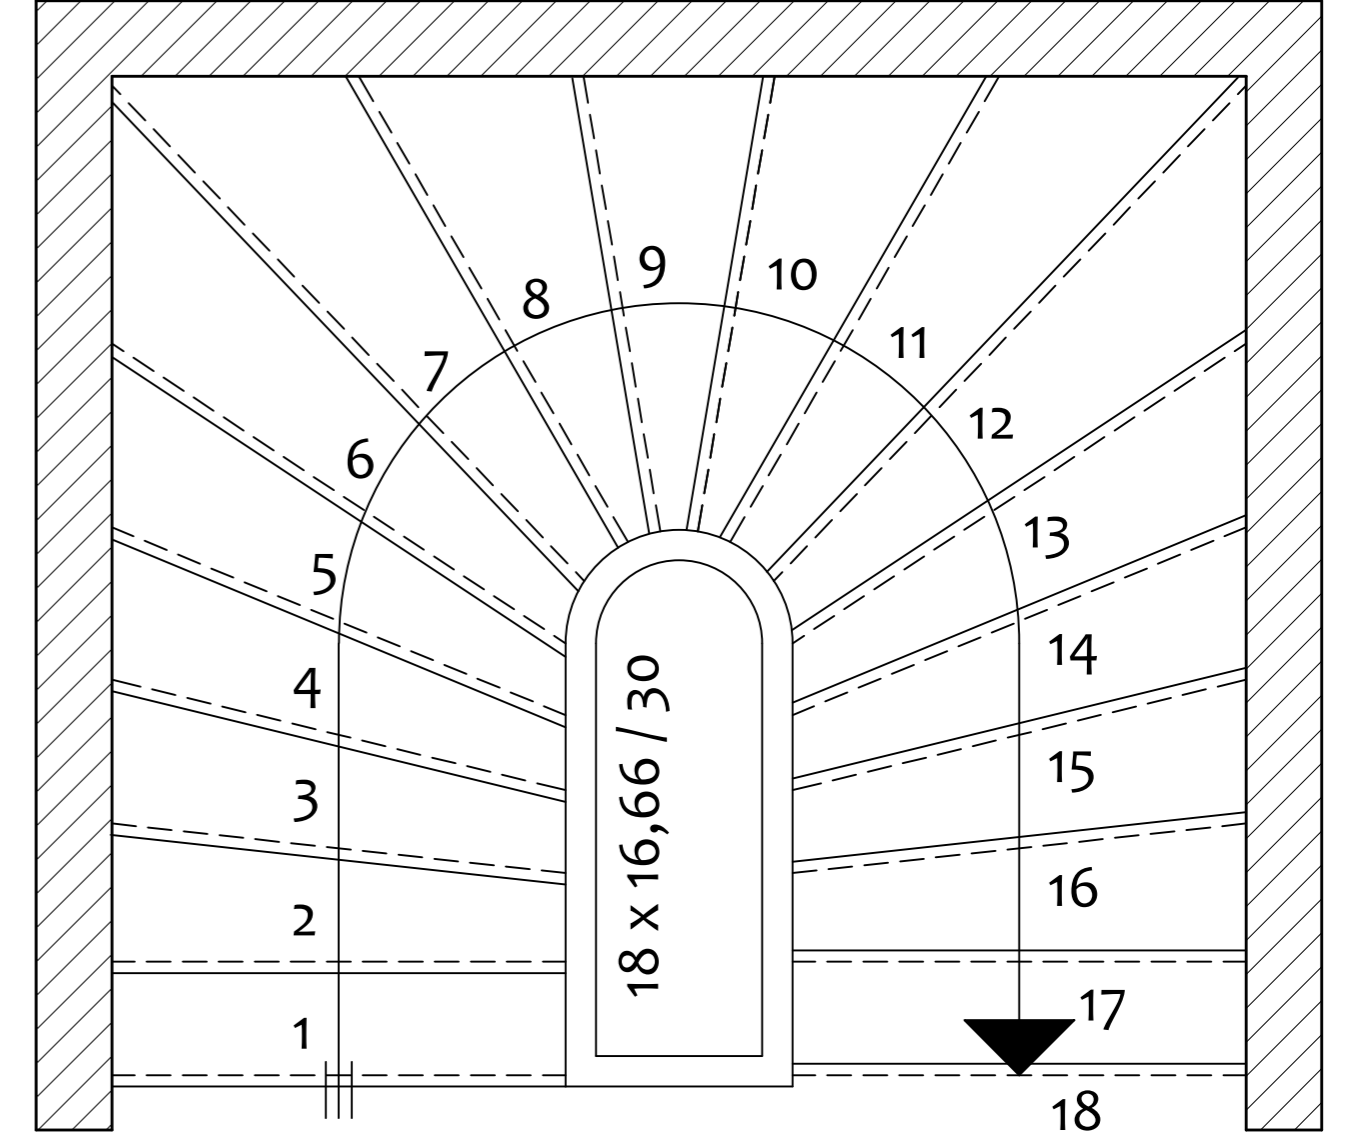

YARIM DÖNER MERDİVEN DENGELENDİRMELERİ - 5

DENGELENDİRİLMİŞ MERDİVEN PLANI

NOT:

Riht Sayısı : 18 Adet
Basamak Sayısı : 17 Adet
Basamak Geniřlięi : 30 cm.

YATAY YARDIMCI DOęRU İLE DENGELENDİRME
(BASAMAK ORTADA)

Ölçek: 1/20