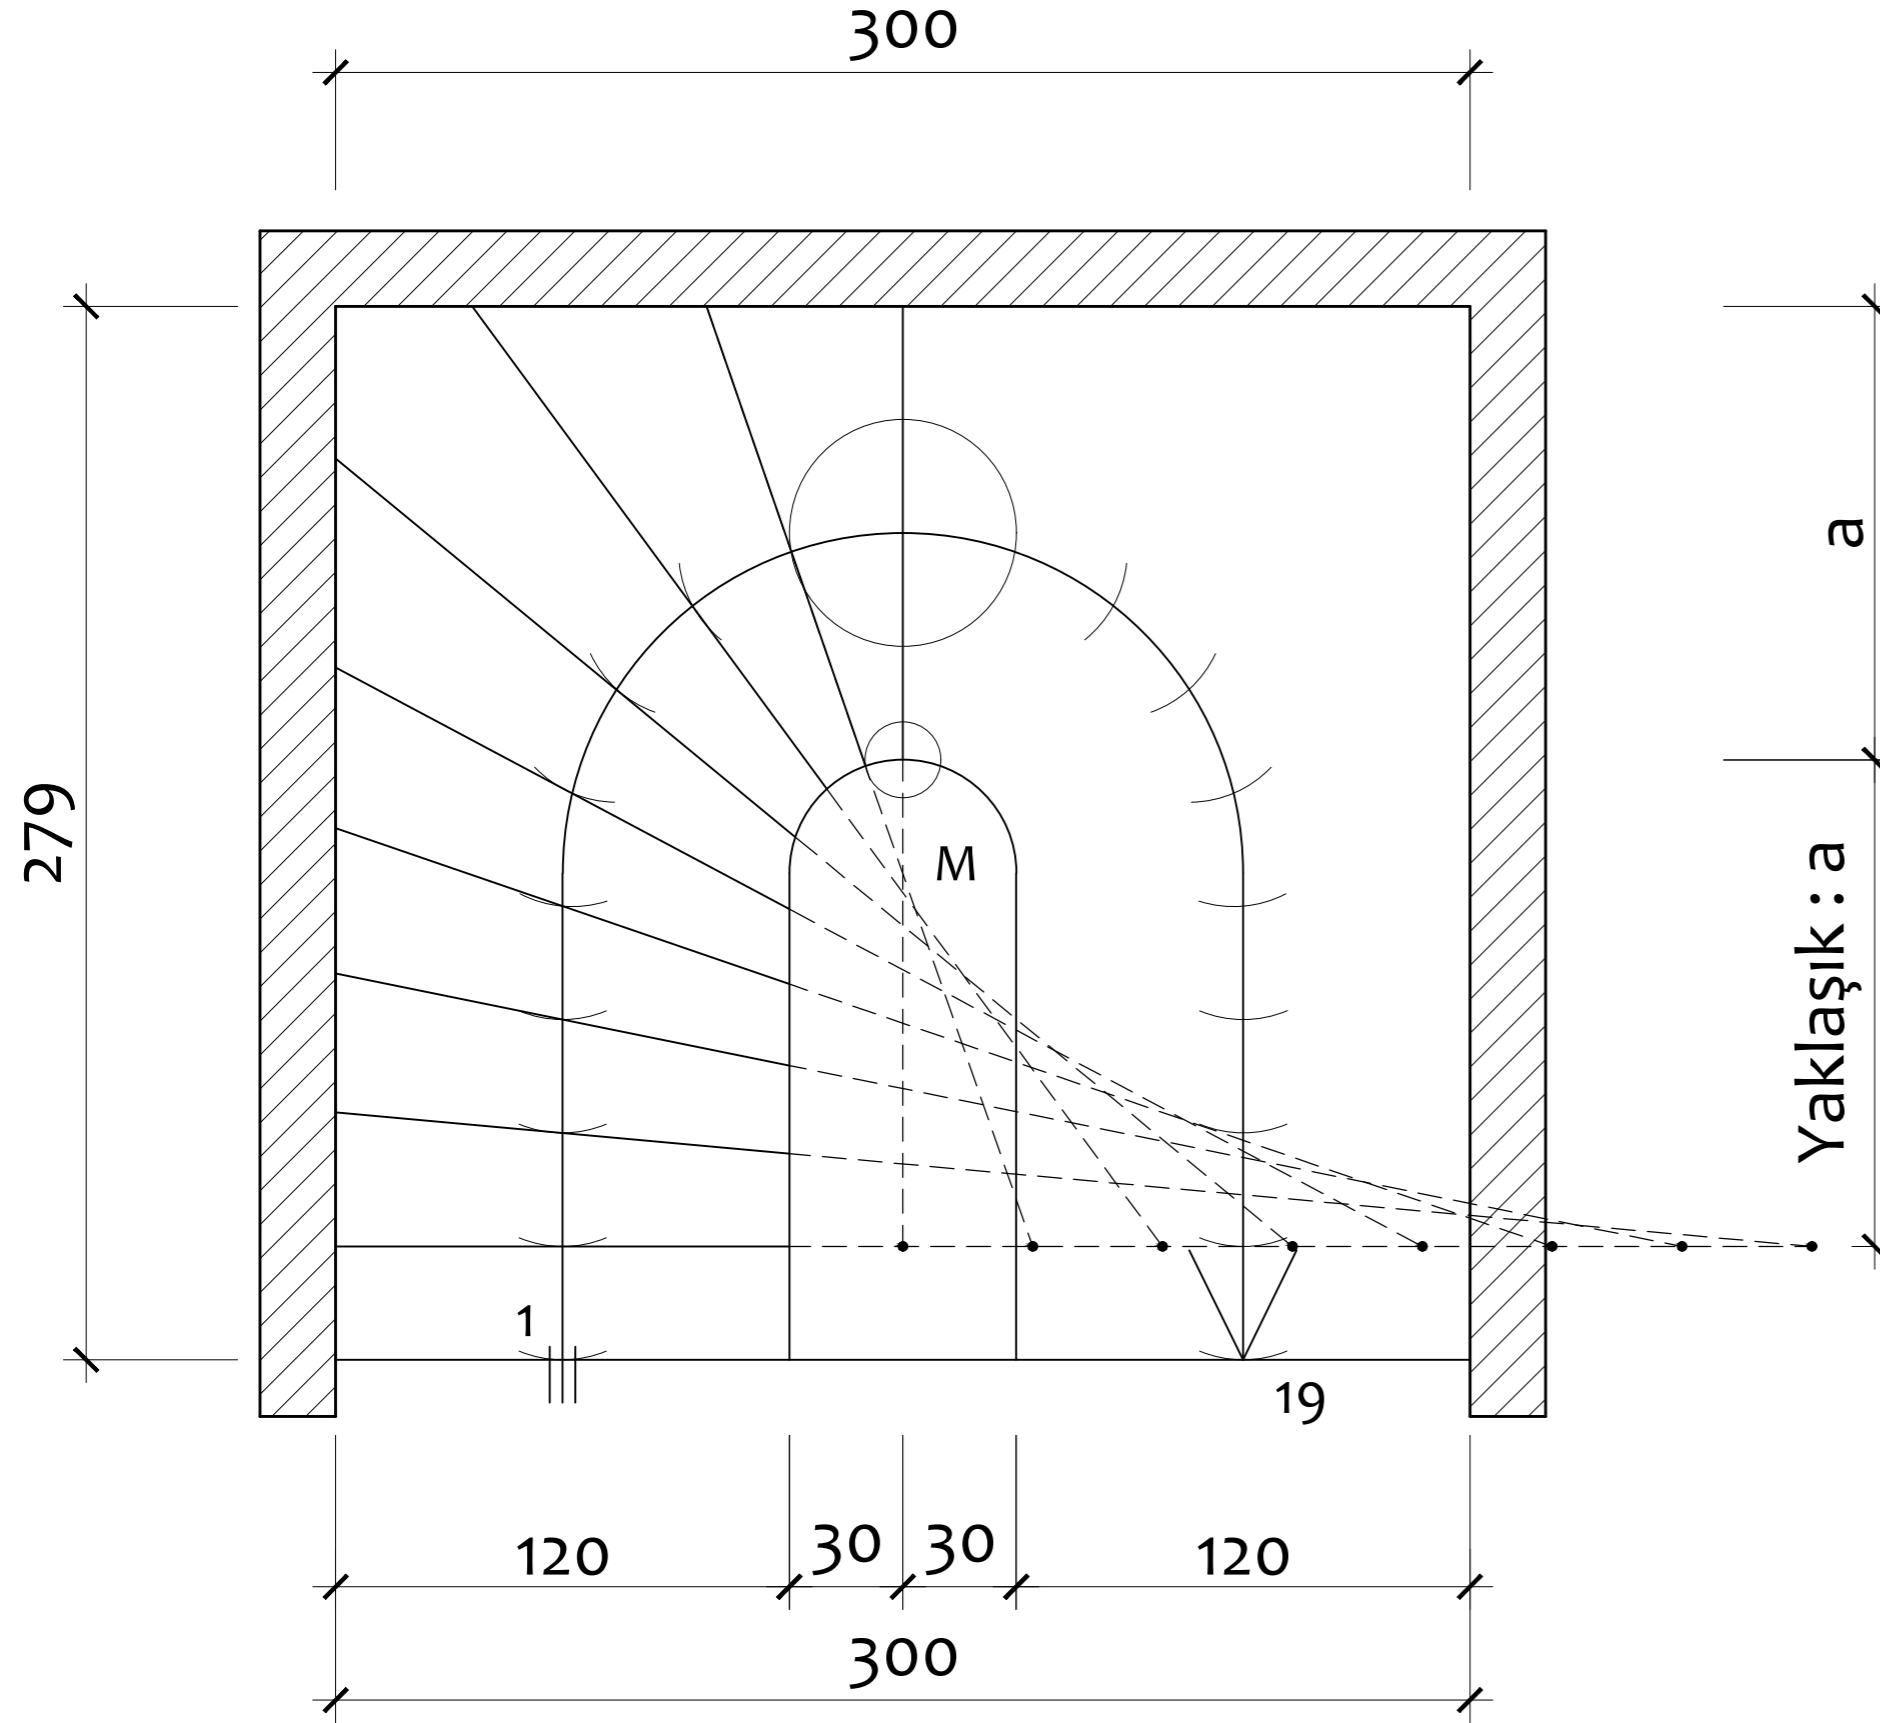

YARIM DÖNER MERDİVEN DENGELENDİRMELERİ - 6

NOT:
Riht Sayısı : 19 Adet
Basamak Sayısı : 18 Adet
Basamak Geniřliđi : 30 cm.

DENGELENDİRİLMİŐ MERDİVEN PLANI

YATAY YARDIMCI DOĐRU İLE DENGELENDİRME
(RIHT ORTADA)
Ölçek: 1/20