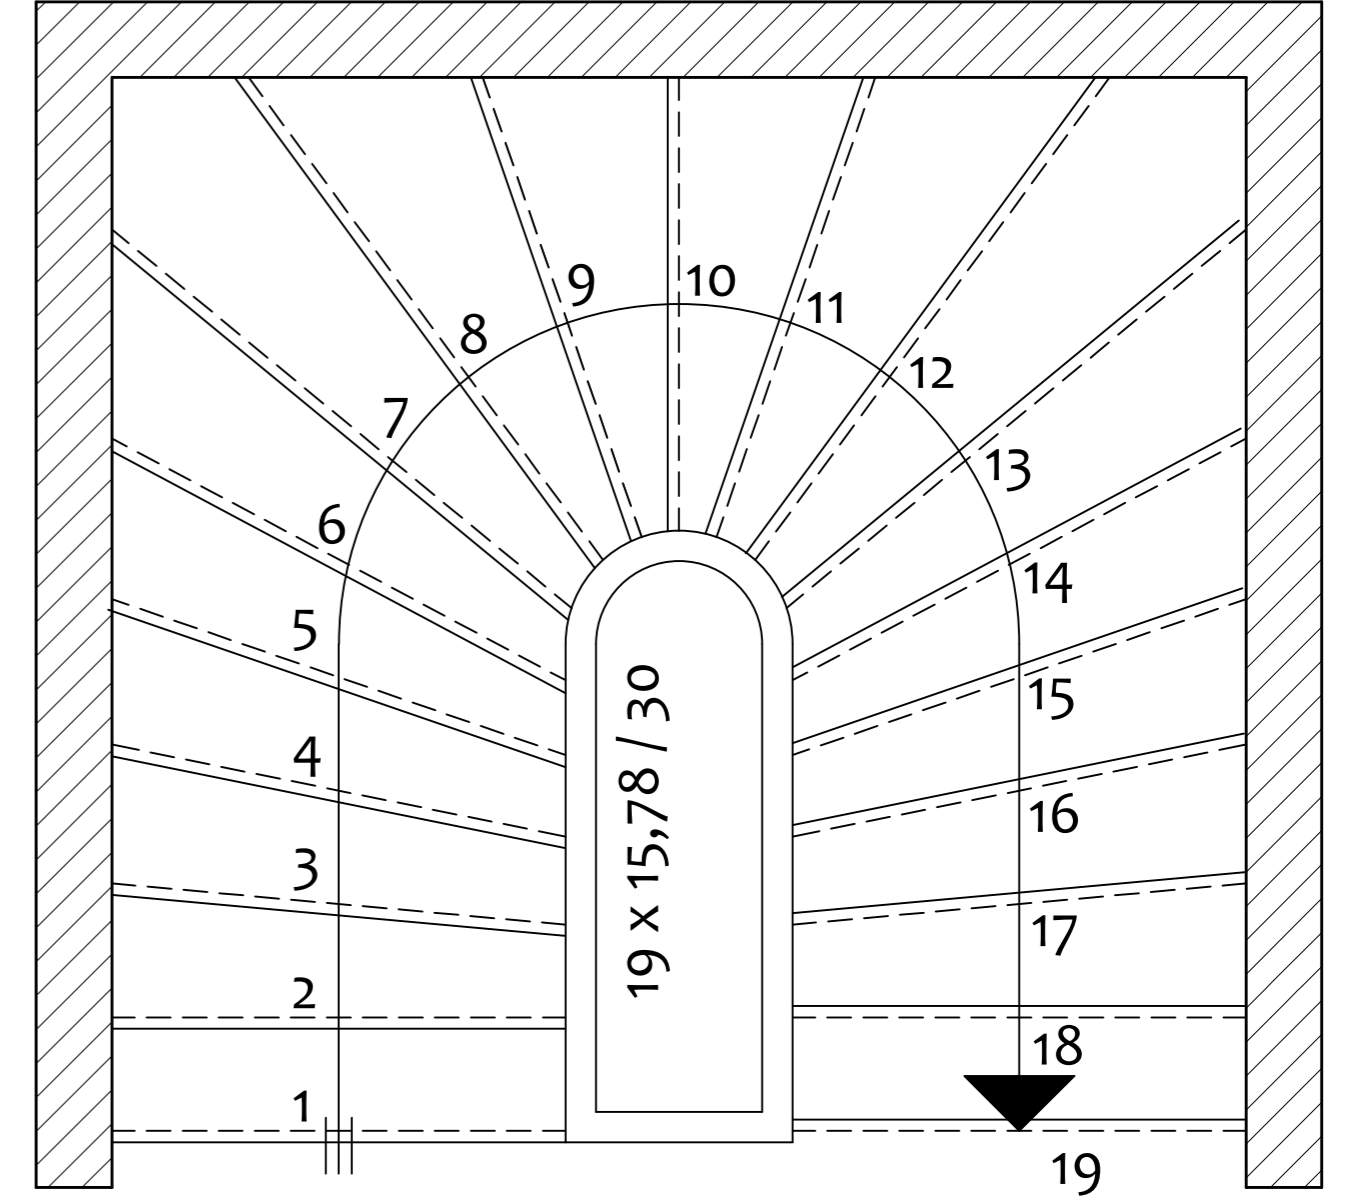

YARIM DÖNER MERDİVEN DENGELENDİRMELERİ - 6

NOT:
Riht Sayısı : 19 Adet
Basamak Sayısı : 18 Adet
Basamak Geniřliđi : 30 cm.

DENGELENDİRİLMİŐ MERDİVEN PLANI

YATAY YARDIMCI DOĐRU İLE DENGELENDİRME
(RIHT ORTADA)
Ölçek: 1/20