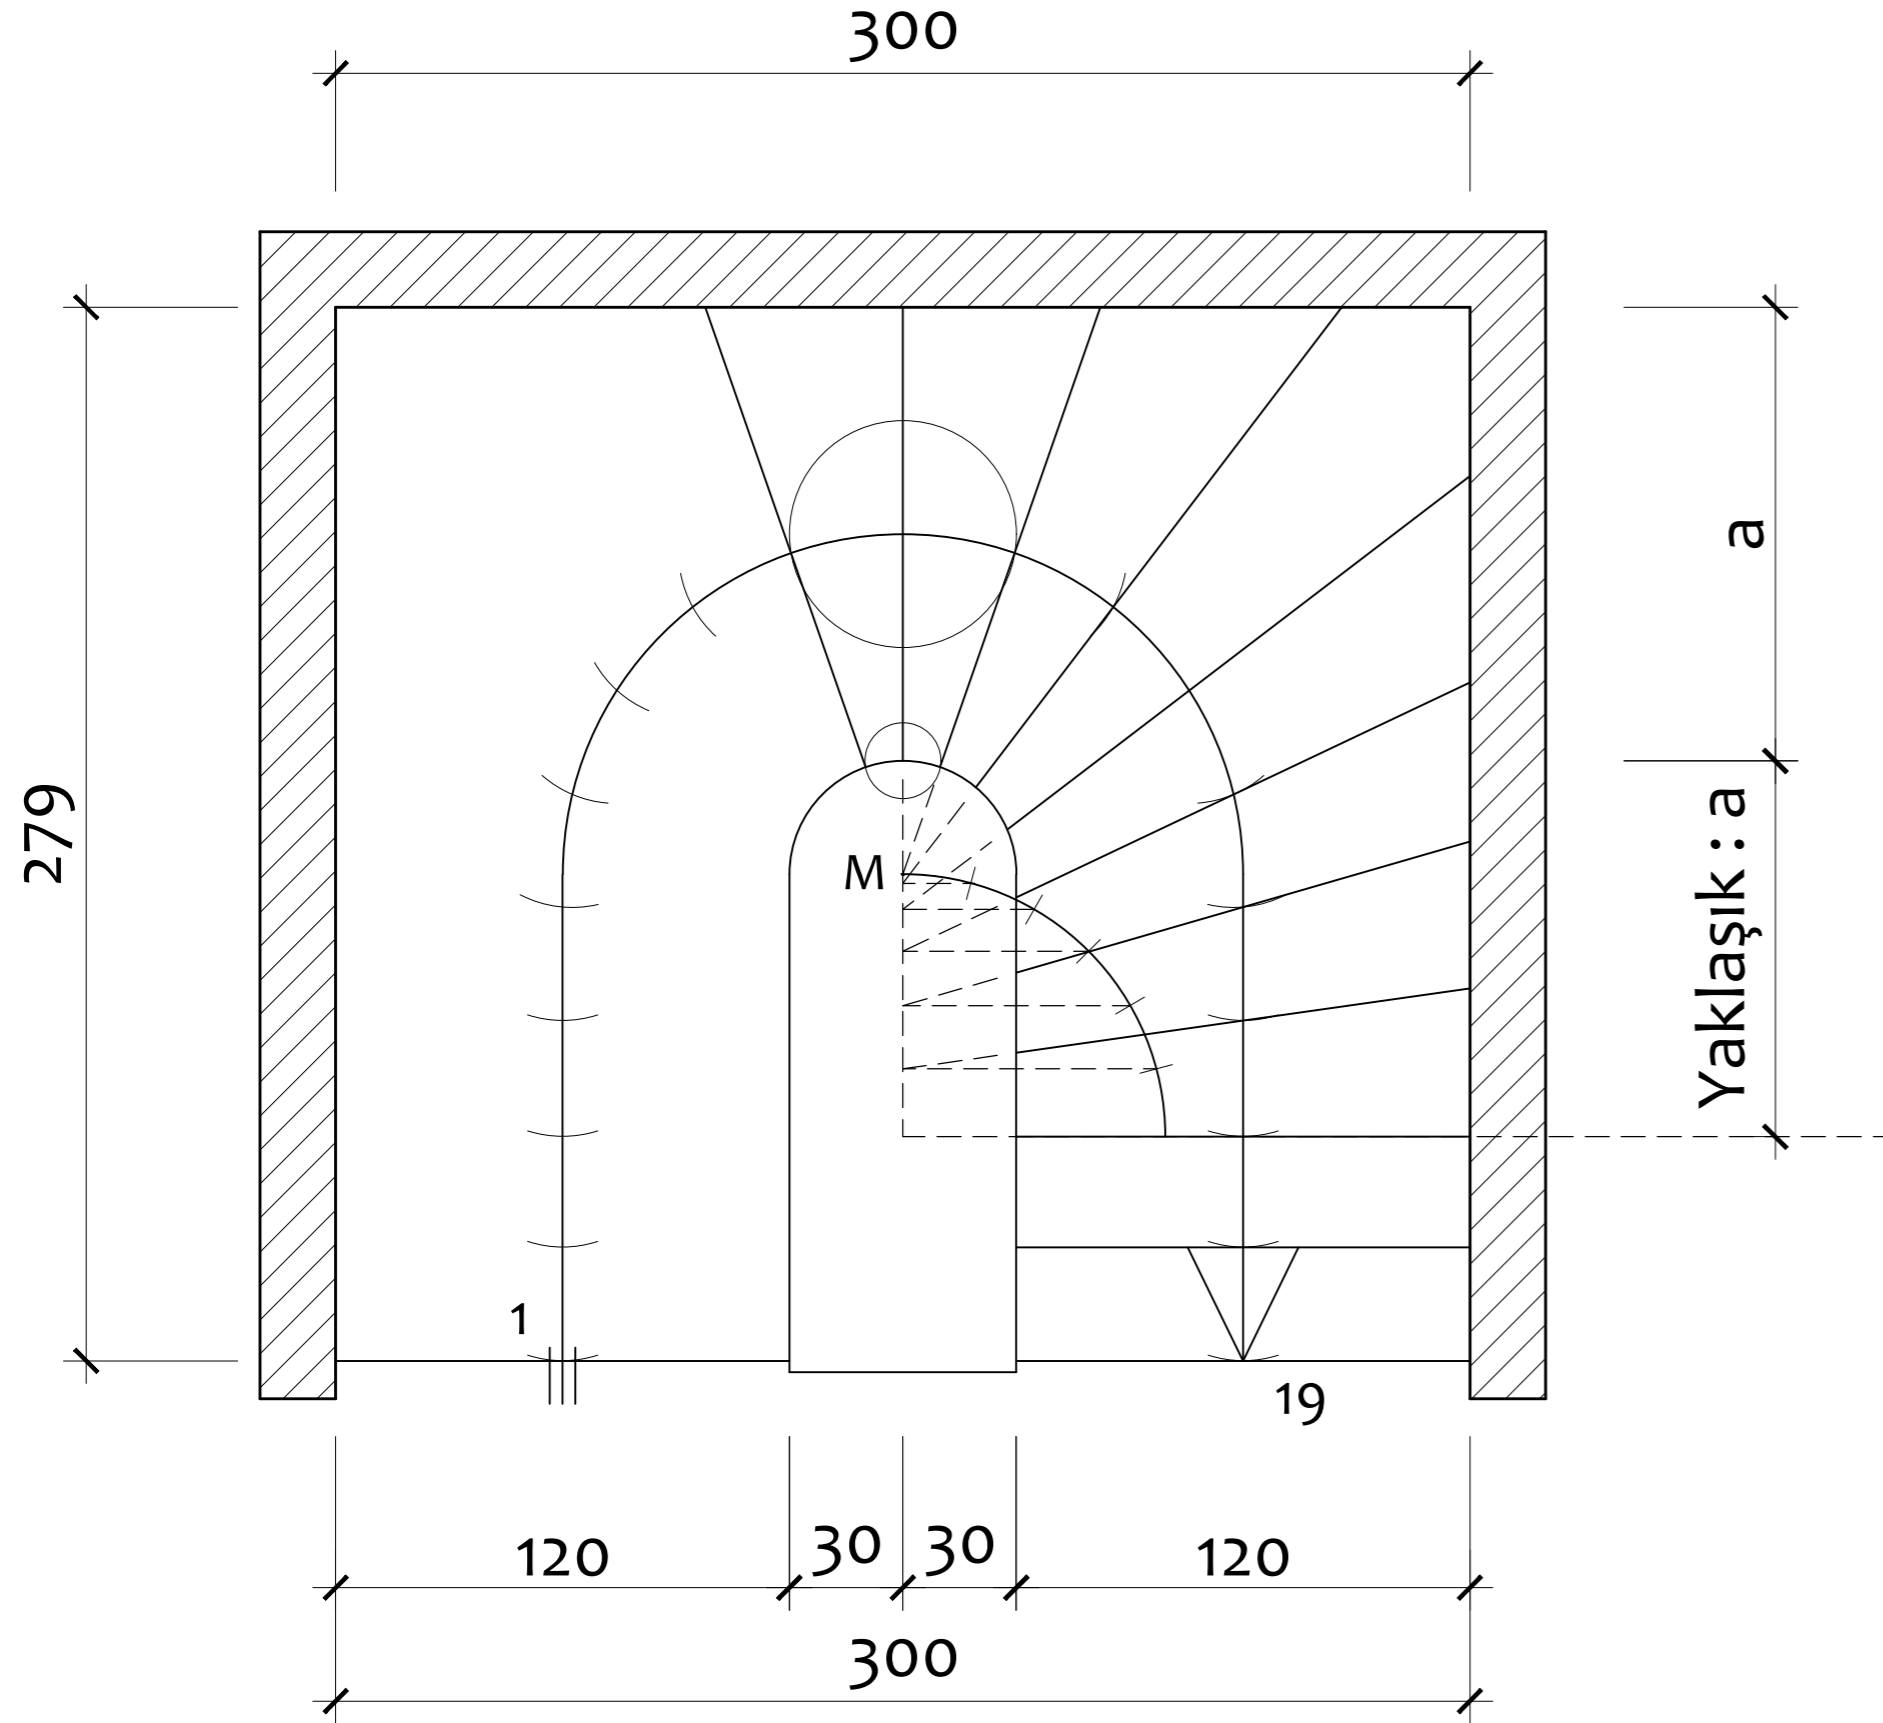

YARIM DÖNER MERDİVEN DENGELENDİRMELERİ - 7

DENGELENDİRİLMİŞ MERDİVEN PLANI

NOT:
Riht Sayısı : 19 Adet
Basamak Sayısı : 18 Adet
Basamak Geniřlięi : 30 cm.

YARIM DAİRE METODU İLE DENGELENDİRME
(RIHT ORTADA)
Ölçek: 1/20