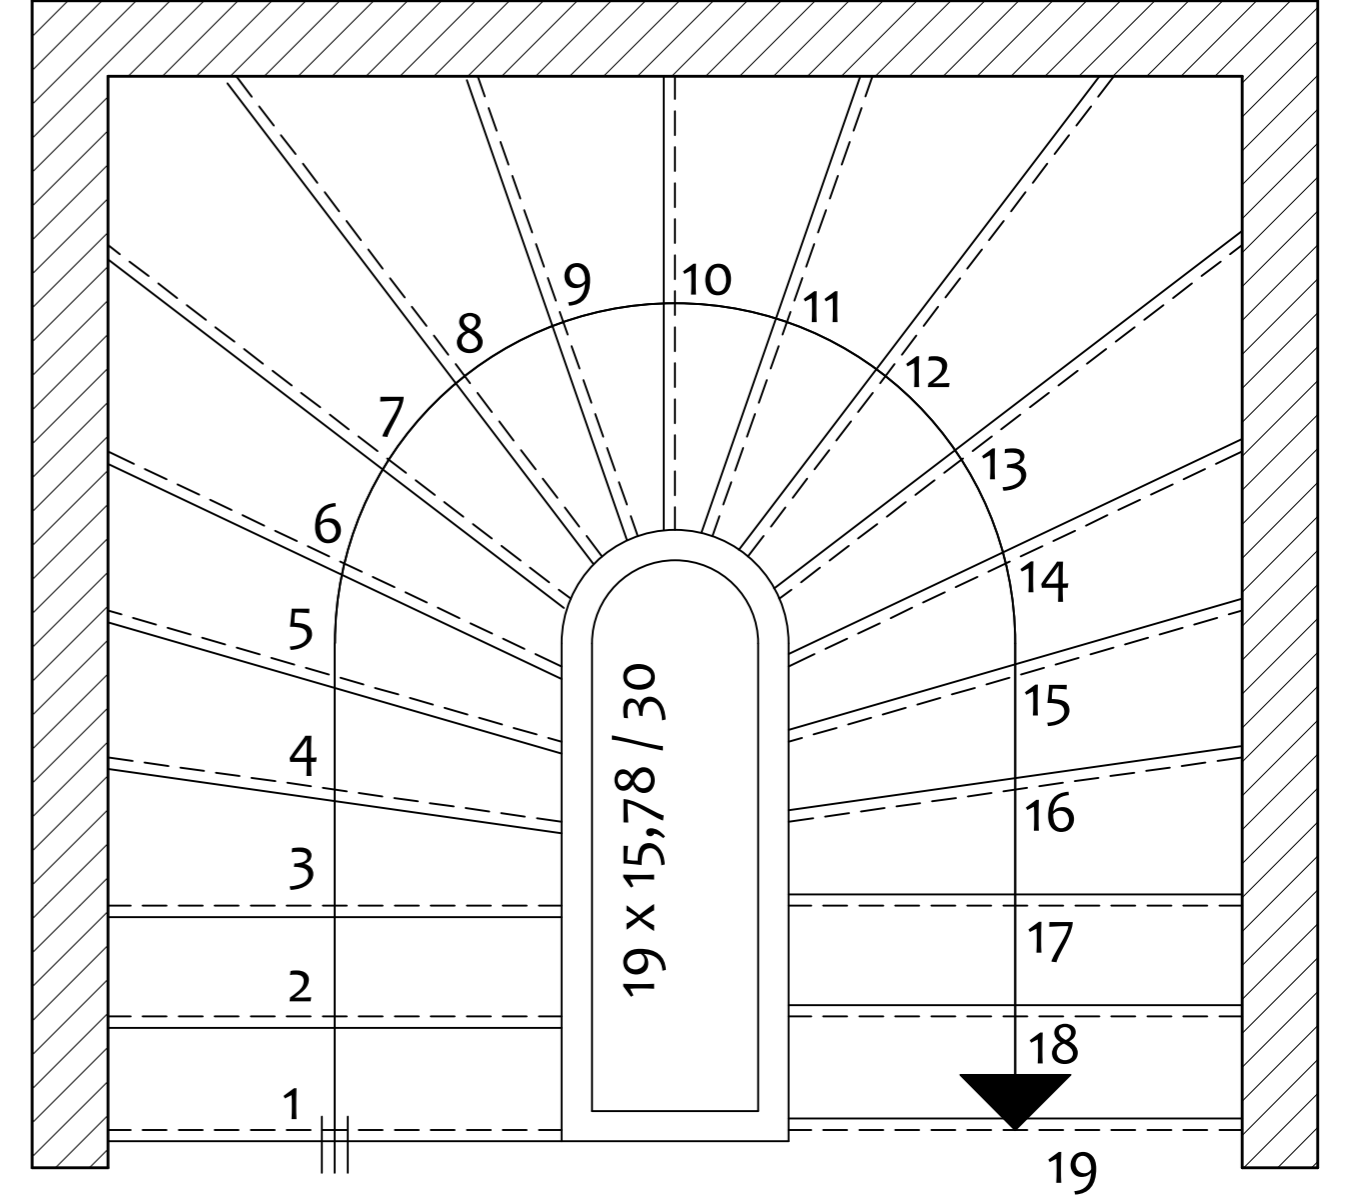

YARIM DÖNER MERDİVEN DENGELENDİRMELERİ - 7

DENGELENDİRİLMİŞ MERDİVEN PLANI

NOT:
Riht Sayısı : 19 Adet
Basamak Sayısı : 18 Adet
Basamak Geniřlięi : 30 cm.

YARIM DAİRE METODU İLE DENGELENDİRME
(RIHT ORTADA)
Ölçek: 1/20