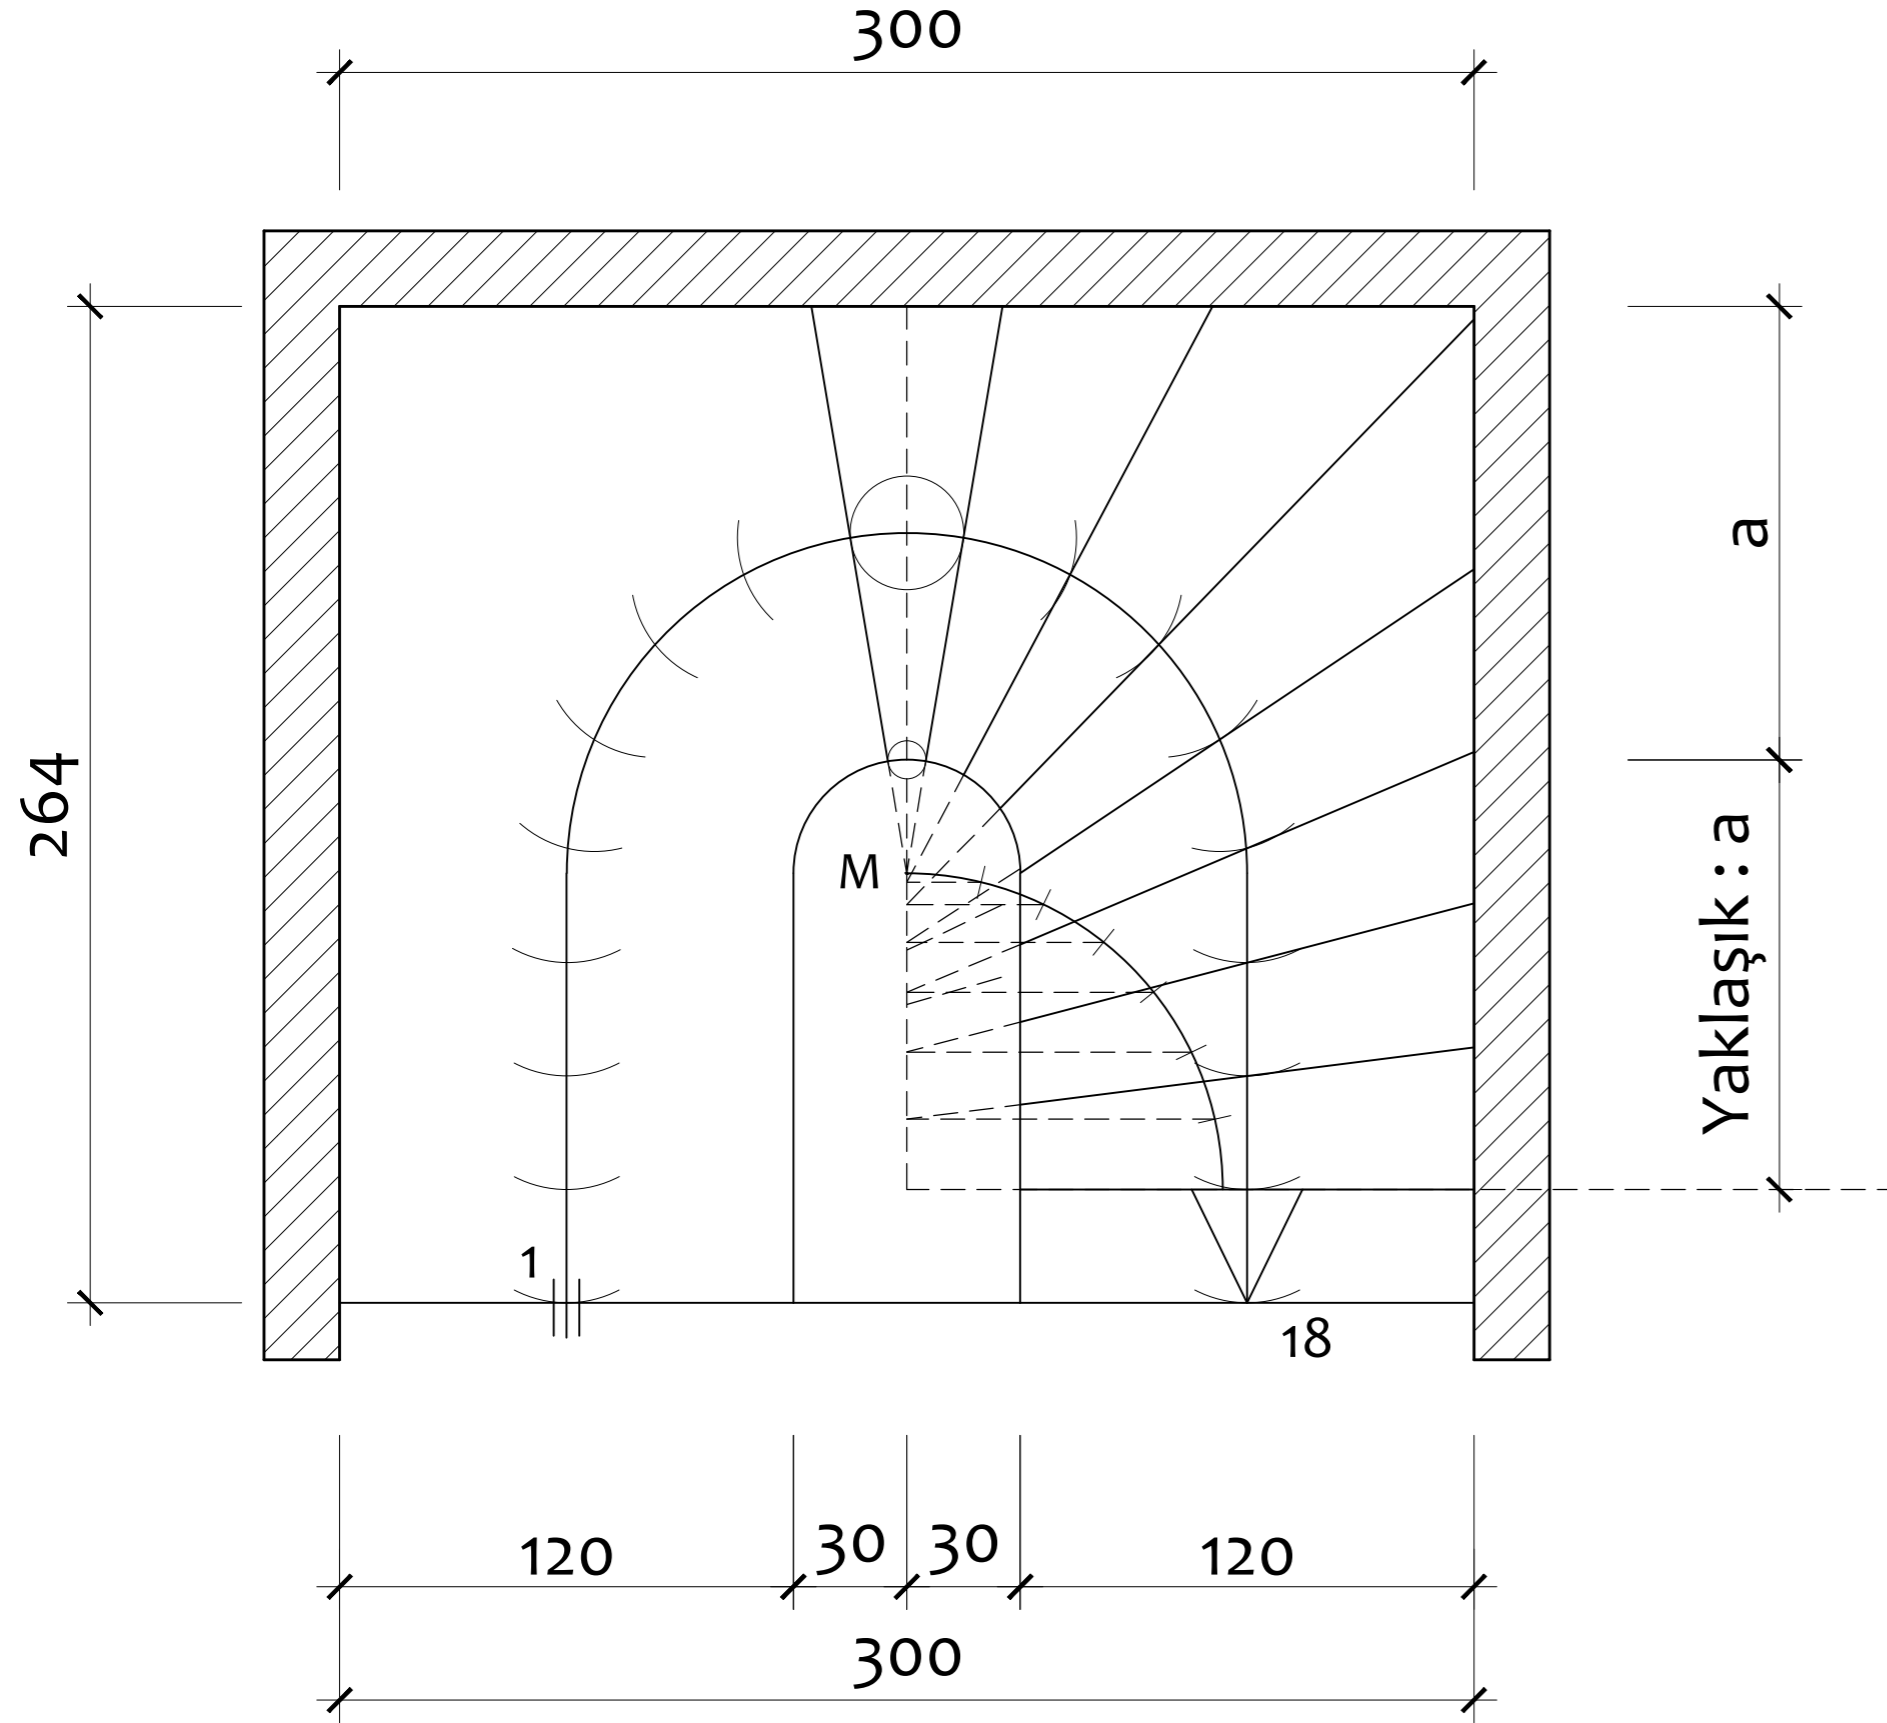

YARIM DÖNER MERDİVEN DENGELENDİRMELERİ - 8

DENGELENDİRİLMİŞ MERDİVEN PLANI

NOT:

Riht Sayısı : 18 Adet
Basamak Sayısı : 17 Adet
Basamak Geniřlięi : 30 cm.

YARIM DAİRE METODU İLE DENGELENDİRME
(BASAMAK ORTADA)
Ölçek: 1/20