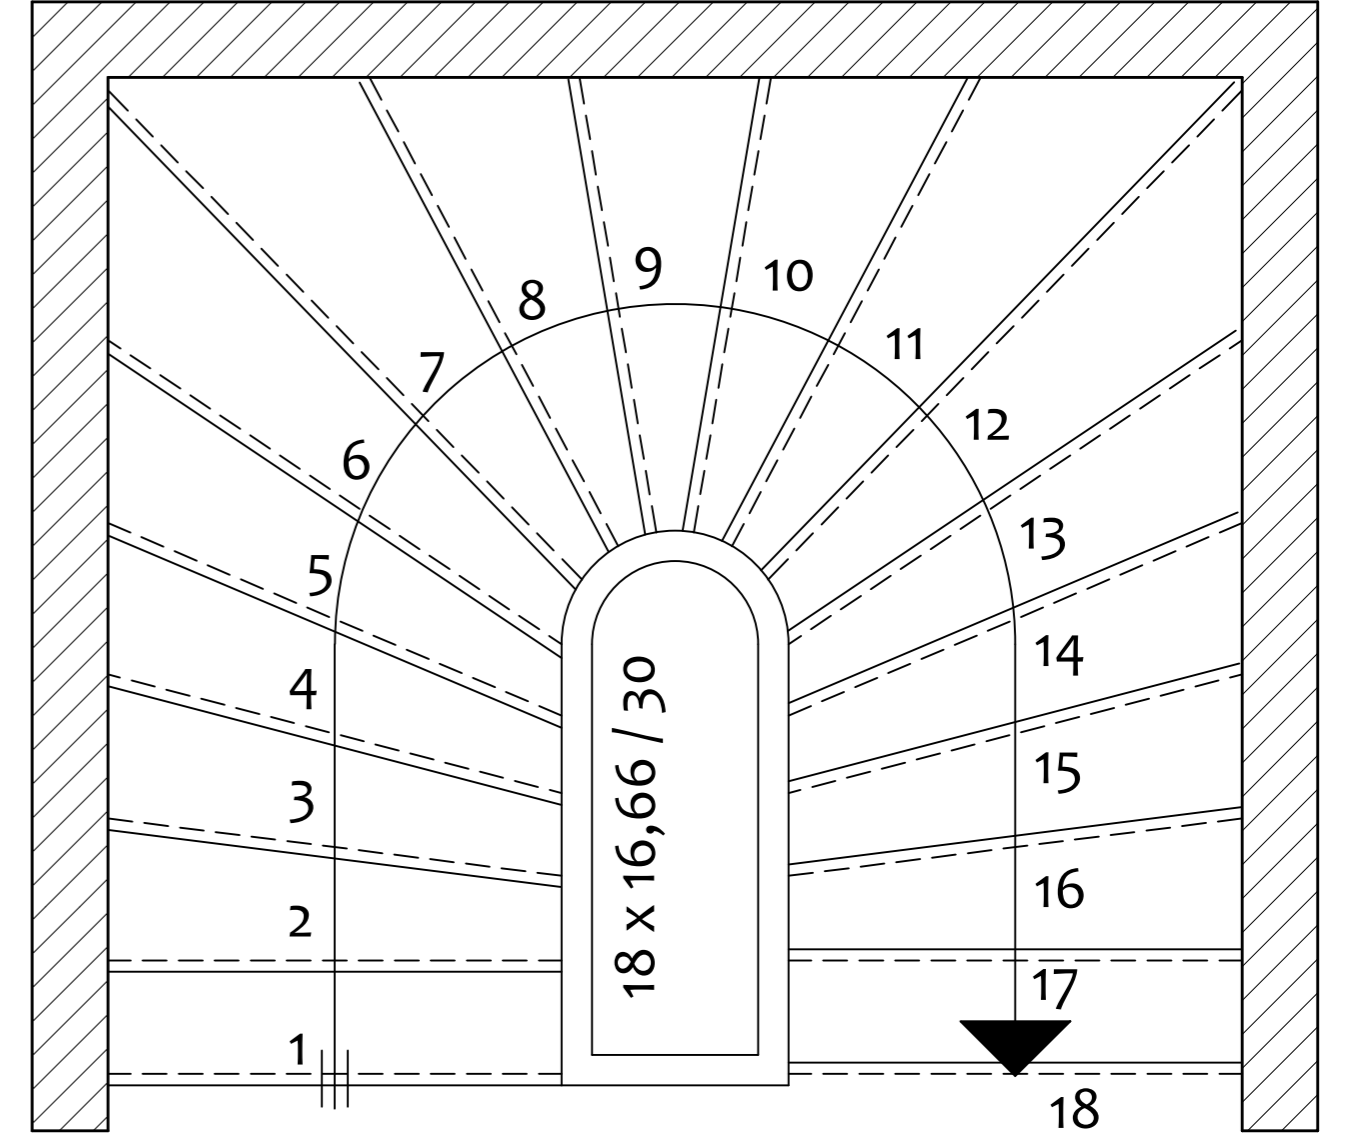

YARIM DÖNER MERDİVEN DENGELENDİRMELERİ - 8

DENGELENDİRİLMİŞ MERDİVEN PLANI

NOT:

Riht Sayısı : 18 Adet
Basamak Sayısı : 17 Adet
Basamak Geniřlięi : 30 cm.

YARIM DAİRE METODU İLE DENGELENDİRME
(BASAMAK ORTADA)
Ölçek: 1/20