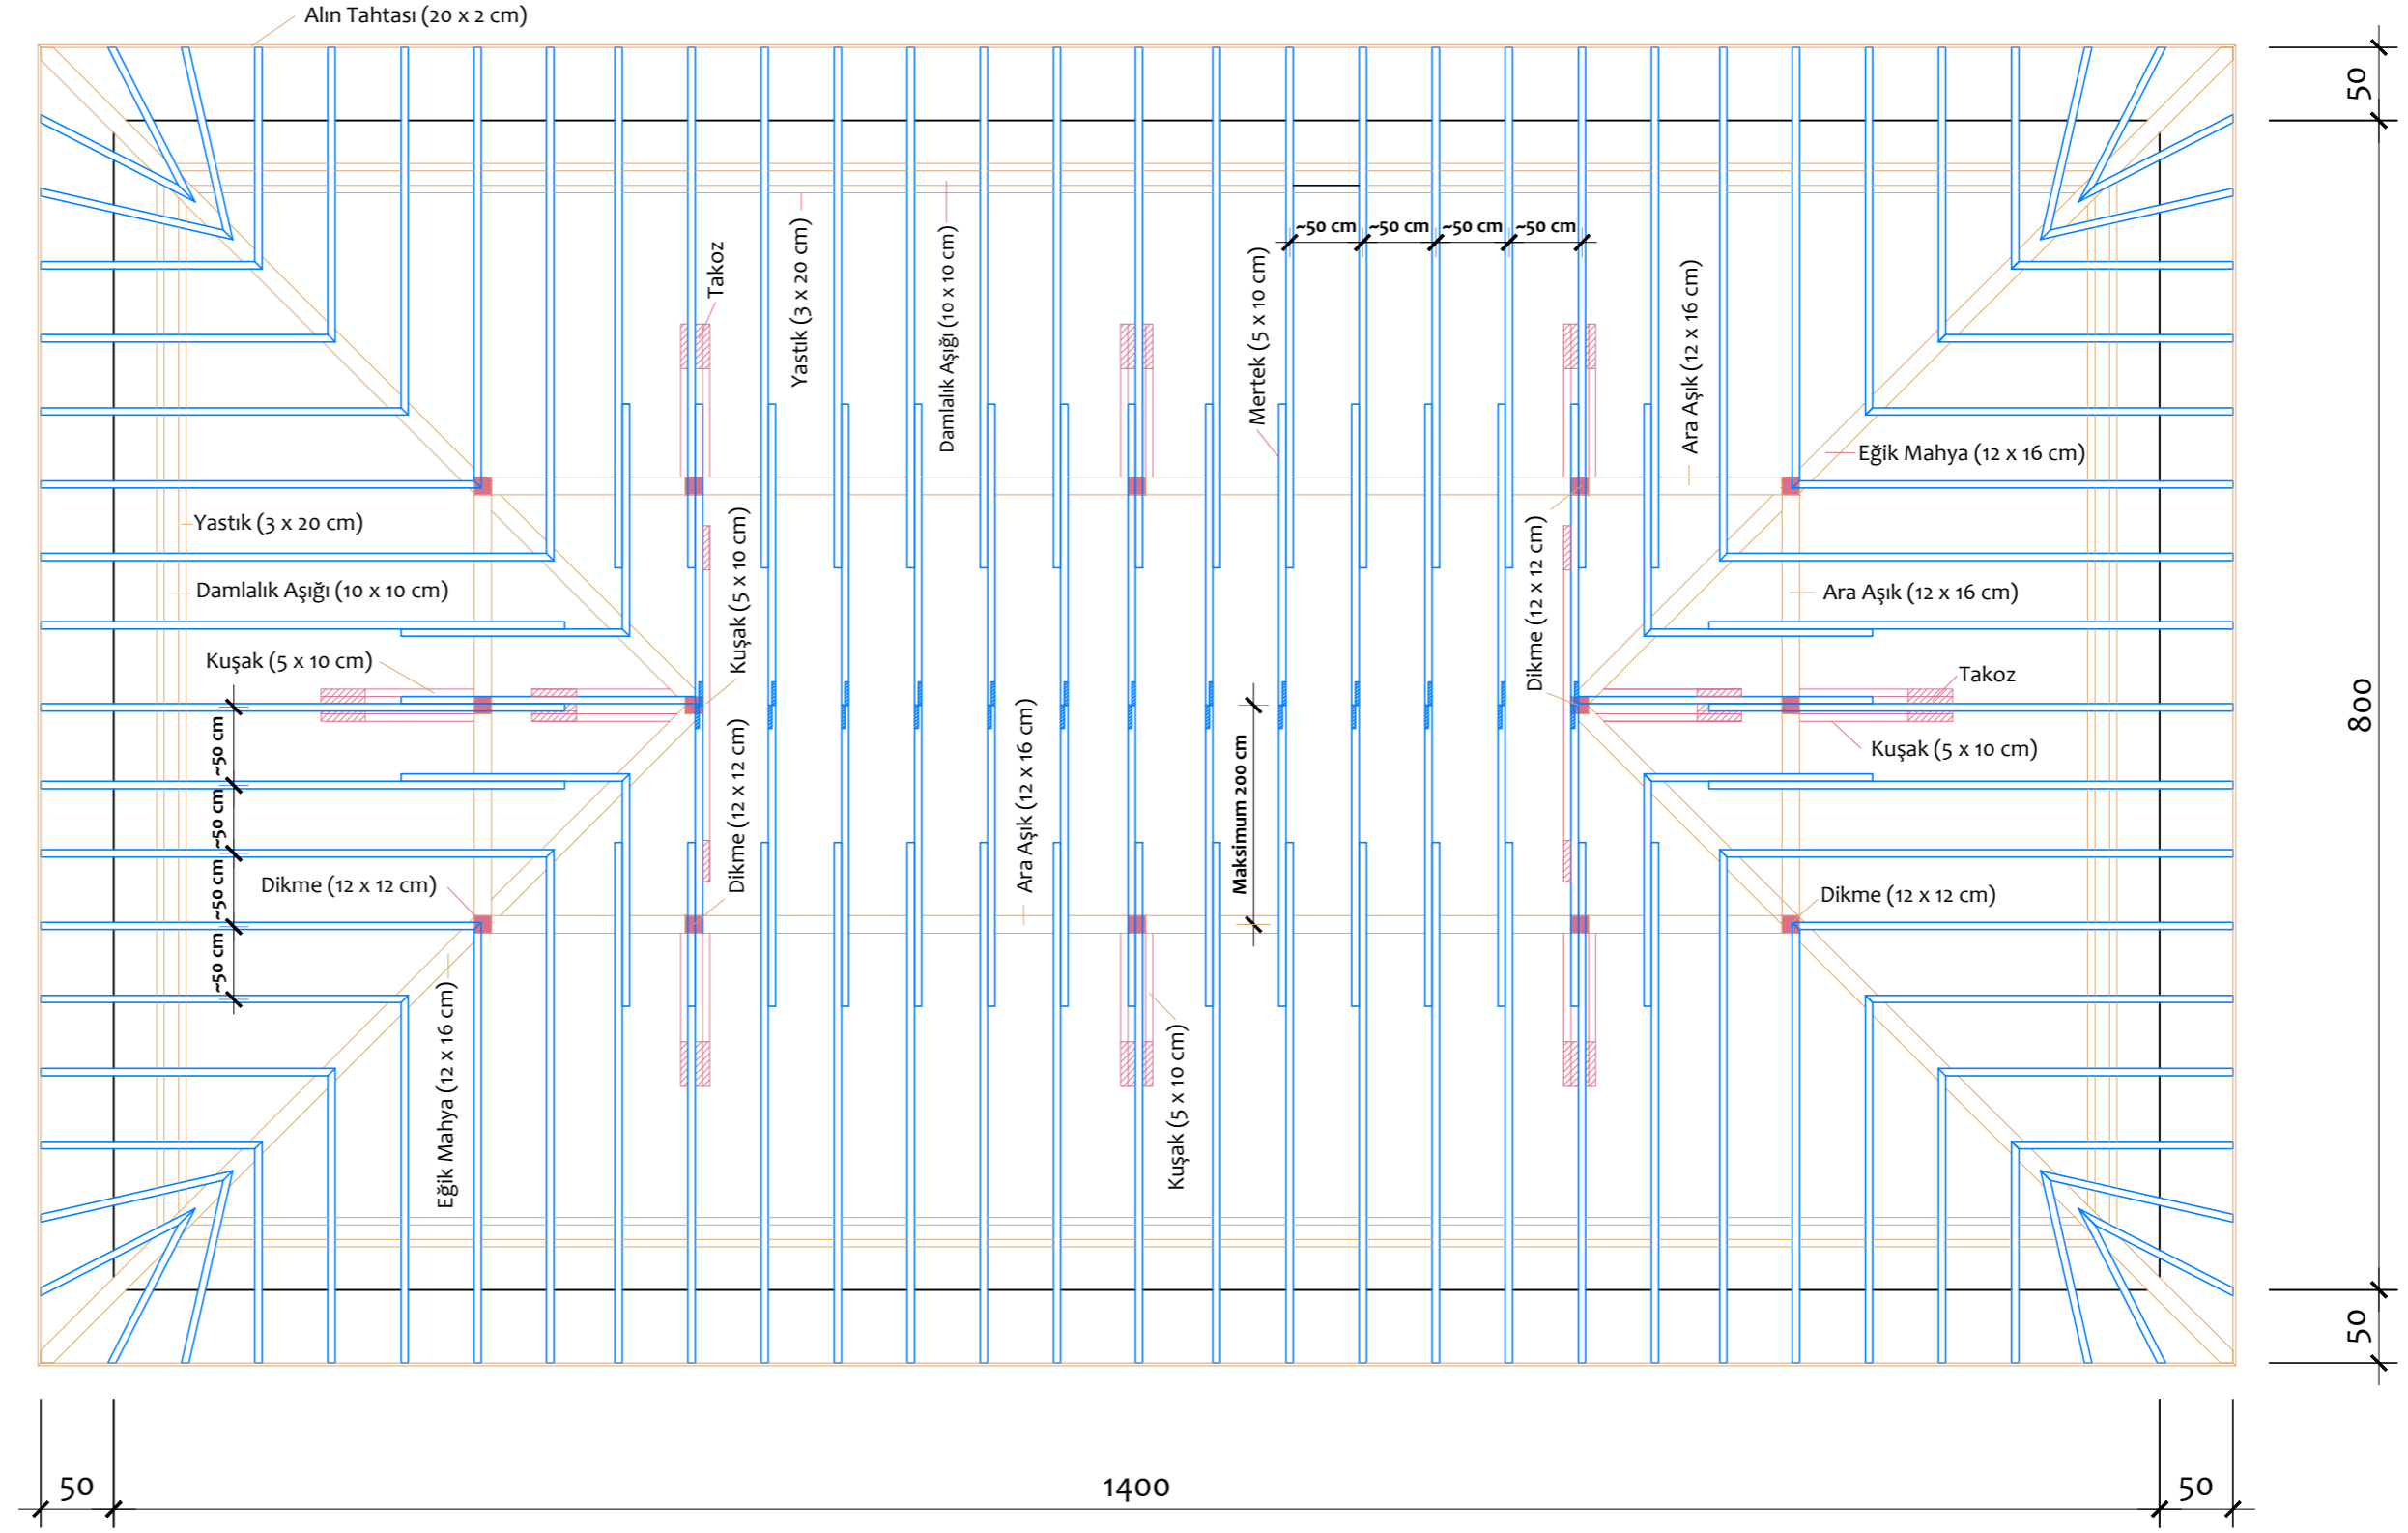

Boy Kesit

En Kesit

SARKAN SAÇAKLI AHŞAP OTURTMA ÇATI PLANI (Mahya Aşiksiz)